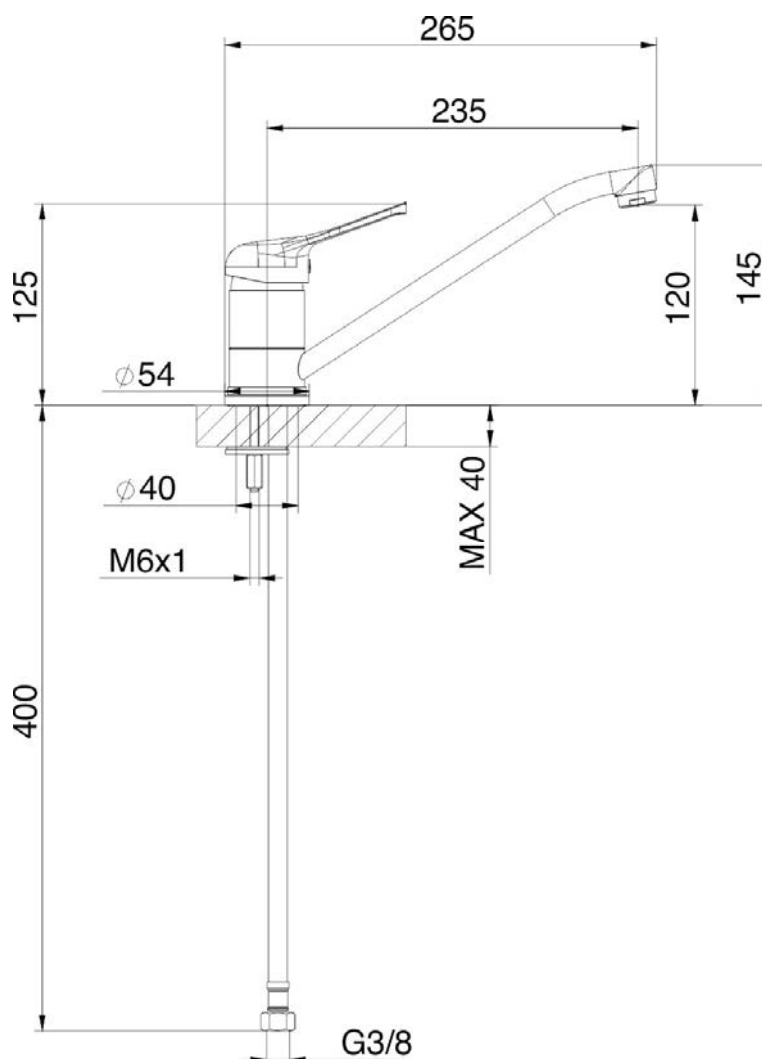

K01

Miscelatore monocomando per lavello con leva frontale e bocca L 235 mm.

CARATTERISTICHE TECNICHE

- Cartuccia a dischi ceramici: \varnothing 40 mm
- Aeratore: Attacco M24x1 - Portata B = 25 l/min a 3 bar
- Attacchi flessibili: G 3/8"

CARATTERISTICHE DIMENSIONALI

Dimensioni in mm

GAMMA DI PRODUZIONE

Art.	Codice	Finitura
K01	411510901	CROMO

RICAMBI

Cod. 412960067
Cartuccia ceramica

Cod. 412960051
Aeratore cromato

Consultare il catalogo prodotti per ulteriori dettagli.