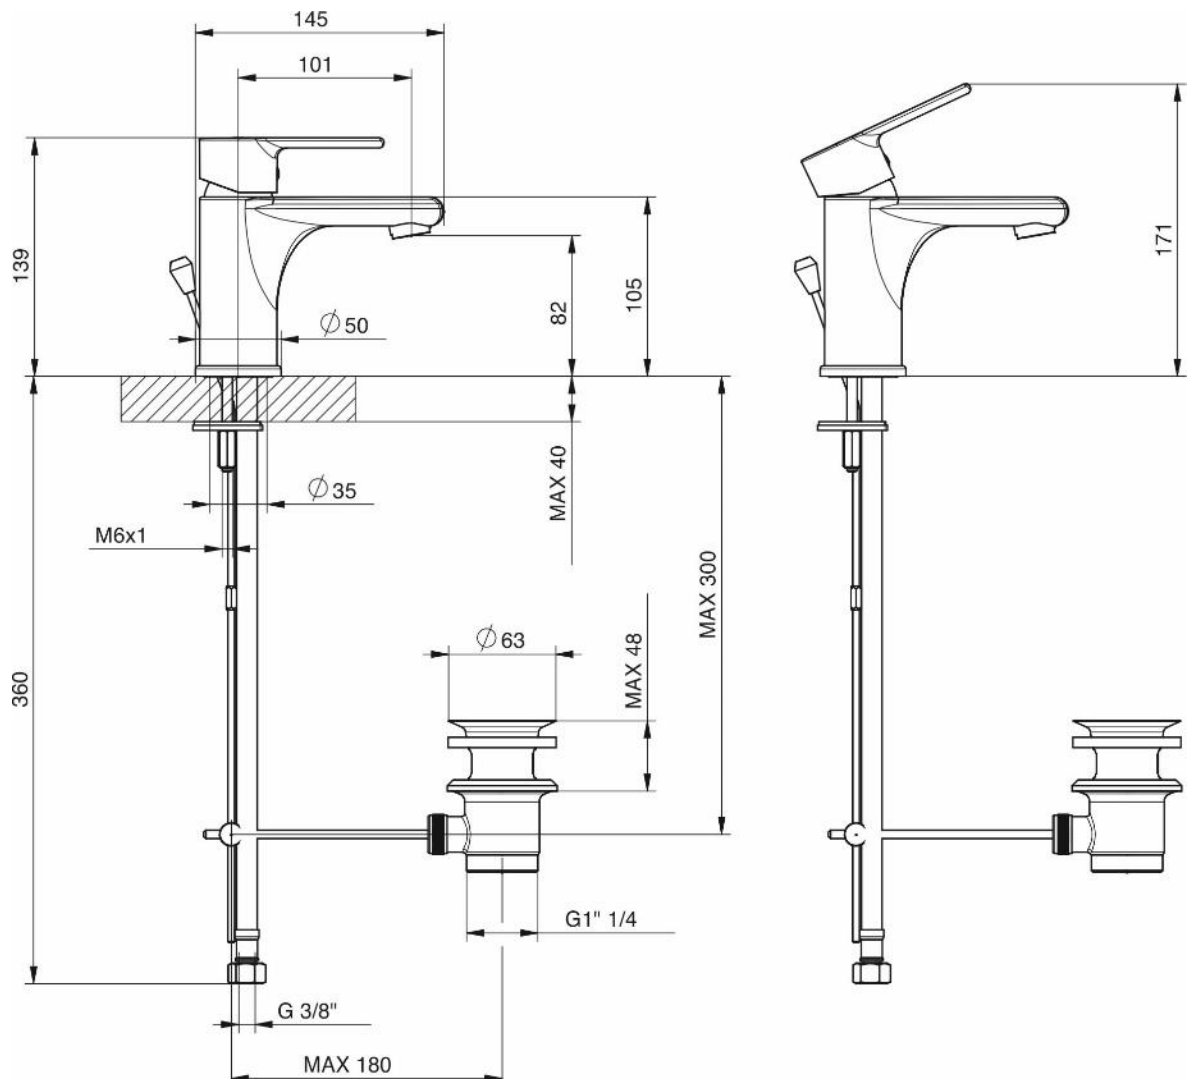

## TN01

Miscelatore monocomando per lavabo, con scarico da 1"1/4

## TN01SS

Miscelatore monocomando per lavabo, senza scarico

### CARATTERISTICHE COSTRUTTIVE

- Cartuccia a dischi ceramici:  $\varnothing$  35 mm
- Aeratore: M24x1
- Attacchi flessibili: 3/8"

### CARATTERISTICHE DIMENSIONALI

GAMMA DI PRODUZIONE

Art.	Codice	Descrizione	Finitura	Leva
TN01	411800501	Miscelatore monocomando <b>cromato</b> per lavabo, con scarico	CROMO	CROMO
TN01 B2	411800516	Miscelatore monocomando <b>nero</b> per lavabo, con scarico	NERO RAL 9004	NERA RAL 9004