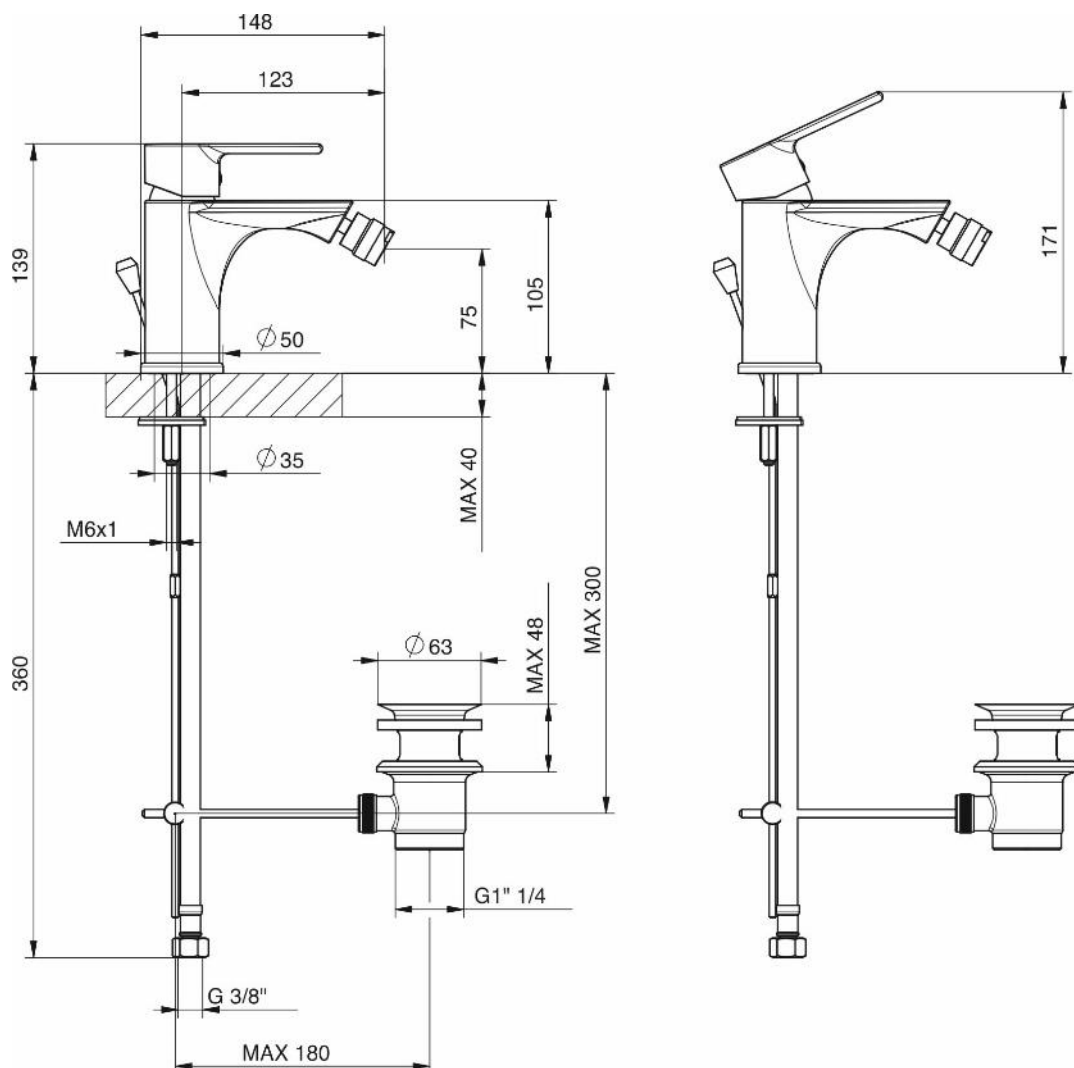

## TN02

Miscelatore monocomando per bidet, con scarico da 1"1/4

## TN02SS

Miscelatore monocomando per bidet, senza scarico

### CARATTERISTICHE COSTRUTTIVE

- Cartuccia a dischi ceramici:  $\varnothing$  35 mm
- Aeratore: M24x1
- Attacchi flessibili: 3/8"

### CARATTERISTICHE DIMENSIONALI

**GAMMA DI PRODUZIONE**

Art.	Codice	Descrizione	Finitura	Leva
TN02	411800801	Miscelatore monocomando <b>cromato</b> per bidet, con scarico	CROMO 	CROMO 
TN02 B2	411800807	Miscelatore monocomando <b>nero</b> per bidet, con scarico	NERO RAL 9004 	NERA RAL 9004 