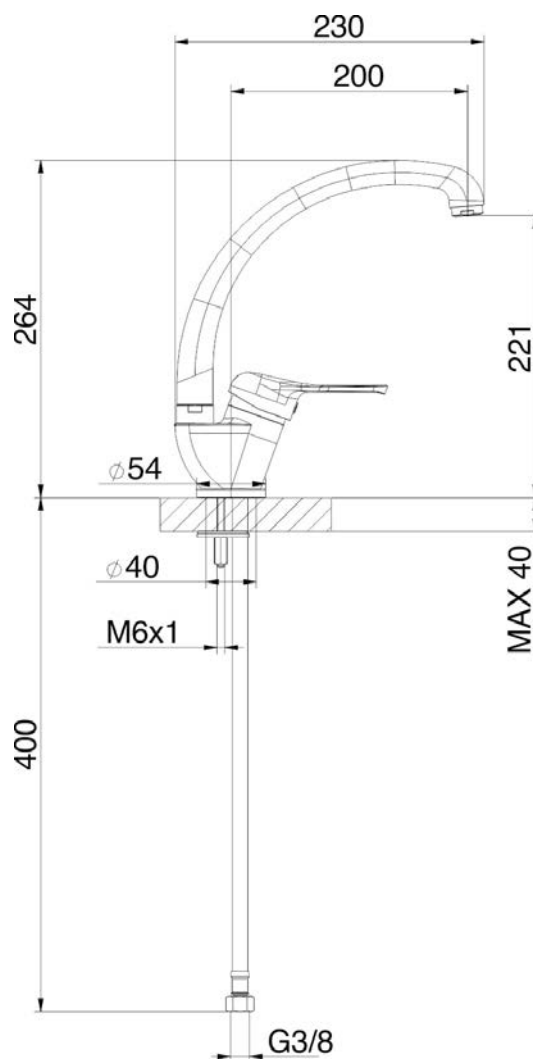

K02

Miscelatore monocomando per lavello con canna girevole e leva laterale destra.

CARATTERISTICHE TECNICHE

- | | |
|--------------------------------|----------------------------------------------|
| ▪ Cartuccia a dischi ceramici: | ø 40 mm |
| ▪ Aeratore: | Attacco M24x1 - Portata B = 25 l/min a 3 bar |
| ▪ Attacchi flessibili: | G 3/8" |
| ▪ Canna: | Girevole |

CARATTERISTICHE DIMENSIONALI

Dimensioni in mm

GAMMA DI PRODUZIONE

| Art. | Codice | Finitura |
|------|-----------|----------|
| K02 | 411510902 | CROMO |

RICAMBI

Cod. 412960067
Cartuccia ceramica

Cod. 412960051
Aeratore cromato