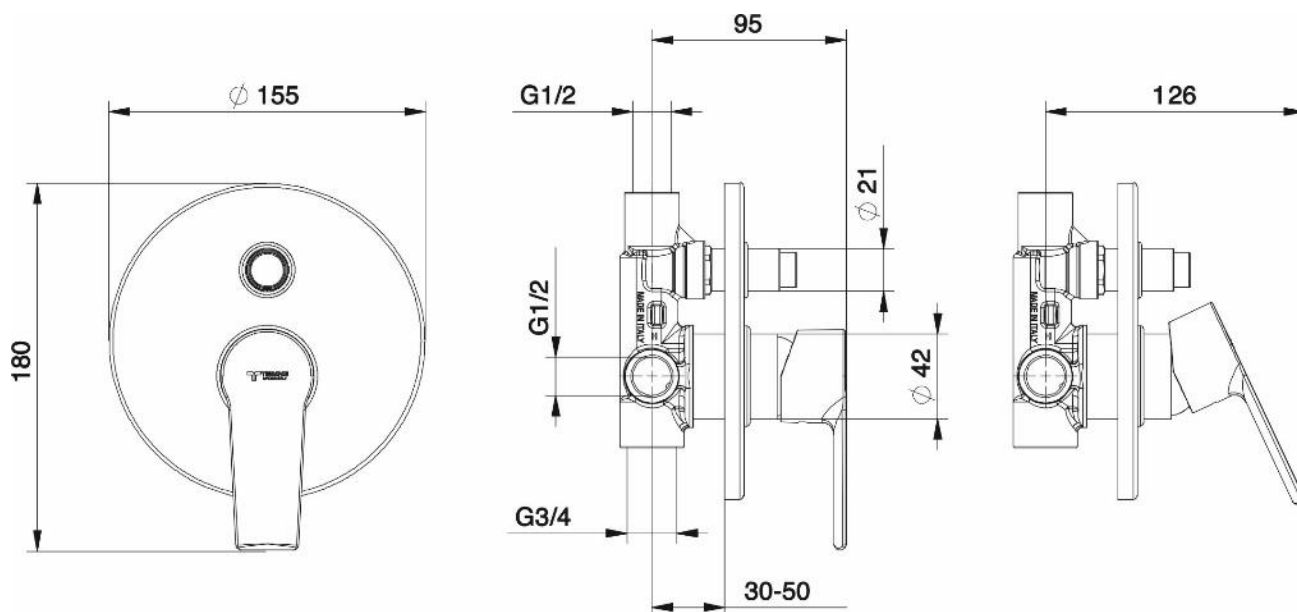

TN05

Miscelatore monocomando da incasso per doccia/vasca con deviatore 2 uscite

TEN COLLECTION

CARATTERISTICHE COSTRUTTIVE

- Cartuccia a dischi ceramici: \varnothing 35 mm

CARATTERISTICHE DIMENSIONALI

GAMMA DI PRODUZIONE

Art.	Codice	Descrizione	Finitura	Leva
TN05	411800401	Miscelatore monocomando cromato per doccia/vasca	CROMO	CROMO
TN05 B2	411800403	Miscelatore monocomando nero per doccia/vasca	NERO RAL 9004	NERA RAL 9004

CROMATO

B2 - RAL 9004

ACCESSORI

Art. DC824: Piastra cromata per doccia incasso con deviatore

COD. 411520404

CERTIFICAZIONI