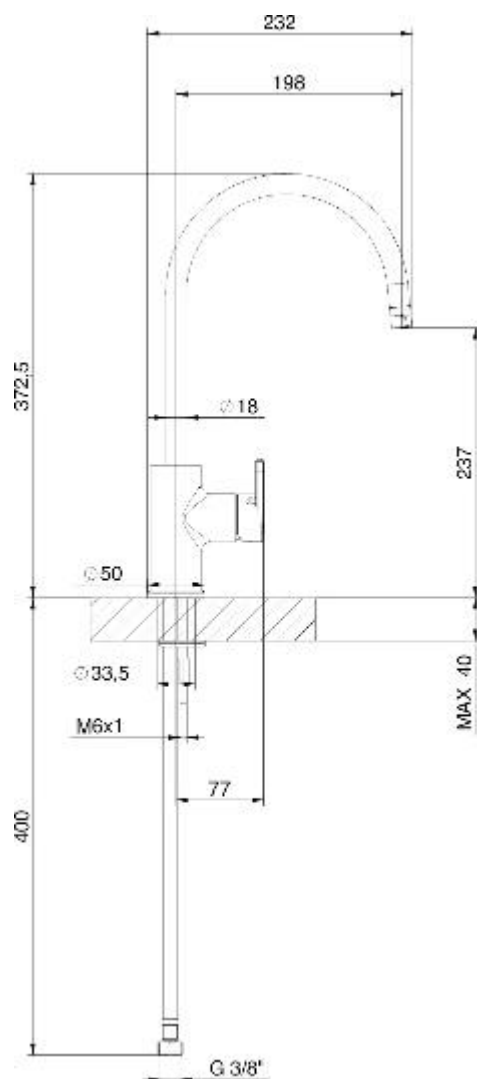

K102

Miscelatore monocomando per lavello con canna girevole Ø 18 e leva laterale destra

CARATTERISTICHE TECNICHE

- Cartuccia a dischi ceramici: ø 35 mm
- Aeratore: Attacco M16x1
- Attacchi flessibili: G 3/8"
- Canna: Girevole

CARATTERISTICHE DIMENSIONALI

Dimensioni in mm

GAMMA DI PRODUZIONE

Art.	Codice	Finitura
K102	411480901	CROMO

RICAMBI

Cod. 412960070
Cartuccia ceramica D35 con distributore

Cod. 412964208
Aeratore cromato

Consultare il catalogo prodotti per ulteriori dettagli.