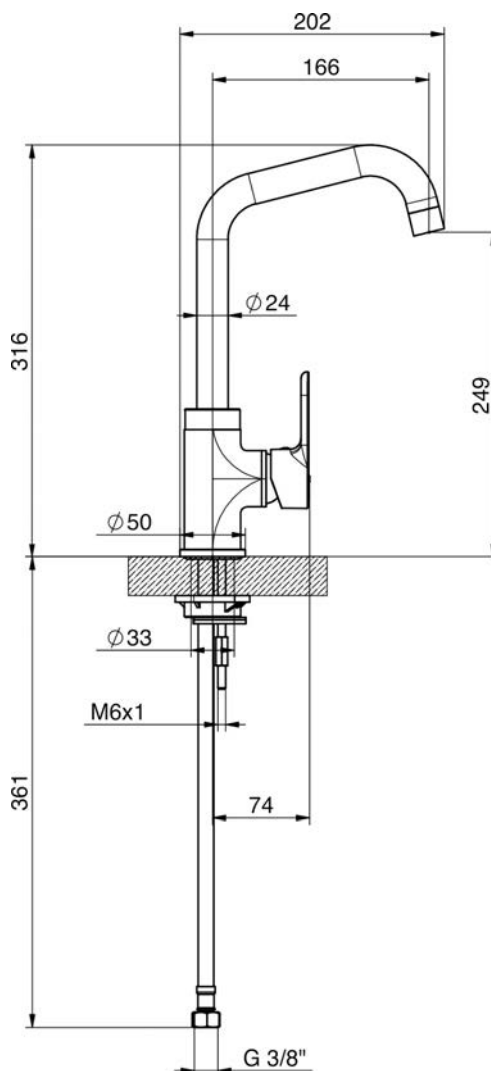

K11

Miscelatore monocomando per lavello con canna girevole Ø 24 e leva laterale destra

CARATTERISTICHE TECNICHE

- Cartuccia a dischi ceramici: Ø 35 mm
- Aeratore: Attacco M22x1 - Portata Z = 9 l/min a 3 bar
- Attacchi flessibili: G 3/8"
- Canna: Girevole

CARATTERISTICHE DIMENSIONALI

Dimensioni in mm

GAMMA DI PRODUZIONE

Art.	Codice	Finitura
K11	411650902	CROMO

RICAMBI

Cod. 412960069
Cartuccia ceramica

Cod. 412964206
Aeratore cromato

Consultare il catalogo prodotti per ulteriori dettagli.