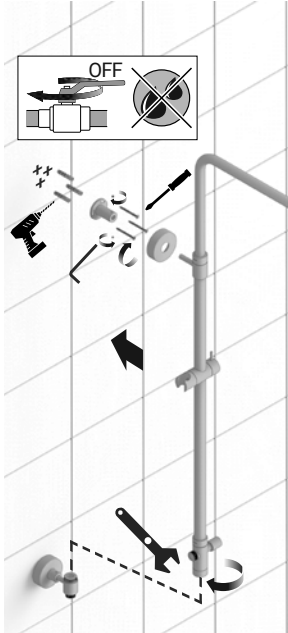

ART. C02786E

colonne doccia

Colonna doccia in ottone regolabile in altezza e orientabile, con deviatore, supporto snodato scorrevole e presa acqua esterna.

Brass adjustable height and directable shower column, with diverter, sliding adjustable shower holder and external water connection.

Colonne de douche en laiton réglable en hauteur et orientable, avec inverseur, support douchette coulissant et orientable et coude de raccordement externe.

Columna de ducha en latón regulable en altura y orientable, con desviador, soporte articulado deslizante y toma de agua externa.

Труба душевая, латунь, с подвижным шарнирным кронштейном для душевой сетки, с переключателем и внешним штуцером для подсоединения к подводке.

Installazione / Installation

A B C 6

Deviatore / Diverter

Vitone / Headwork

Installazione / Installation

A B C 2

Installazione / Installation

A 3

Installazione / Installation

B 3

Installazione / Installation

B 3a