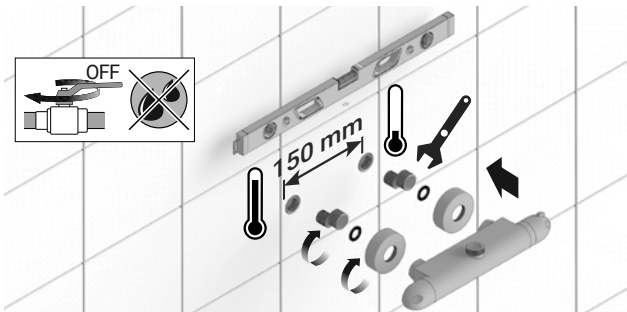

ART. C02786E

colonne doccia

Colonna doccia in ottone regolabile in altezza e orientabile, con deviatore, supporto snodato scorrevole e presa acqua esterna.

Brass adjustable height and directable shower column, with diverter, sliding adjustable shower holder and external water connection.

Colonne de douche en laiton réglable en hauteur et orientable, avec inverseur, support douchette coulissant et orientable et coude de raccordement externe.

Columna de ducha en latón regulable en altura y orientable, con desviador, soporte articulado deslizante y toma de agua externa.

Temperature - Degree

Non inclusi - Not Included

Installazione / Installation

A 1

Installazione / Installation

B 1

Installazione / Installation

C 1

Installazione / Installation

A B C 2

Installazione / Installation

A 3

Installazione / Installation

B 3

Installazione / Installation

B 3a