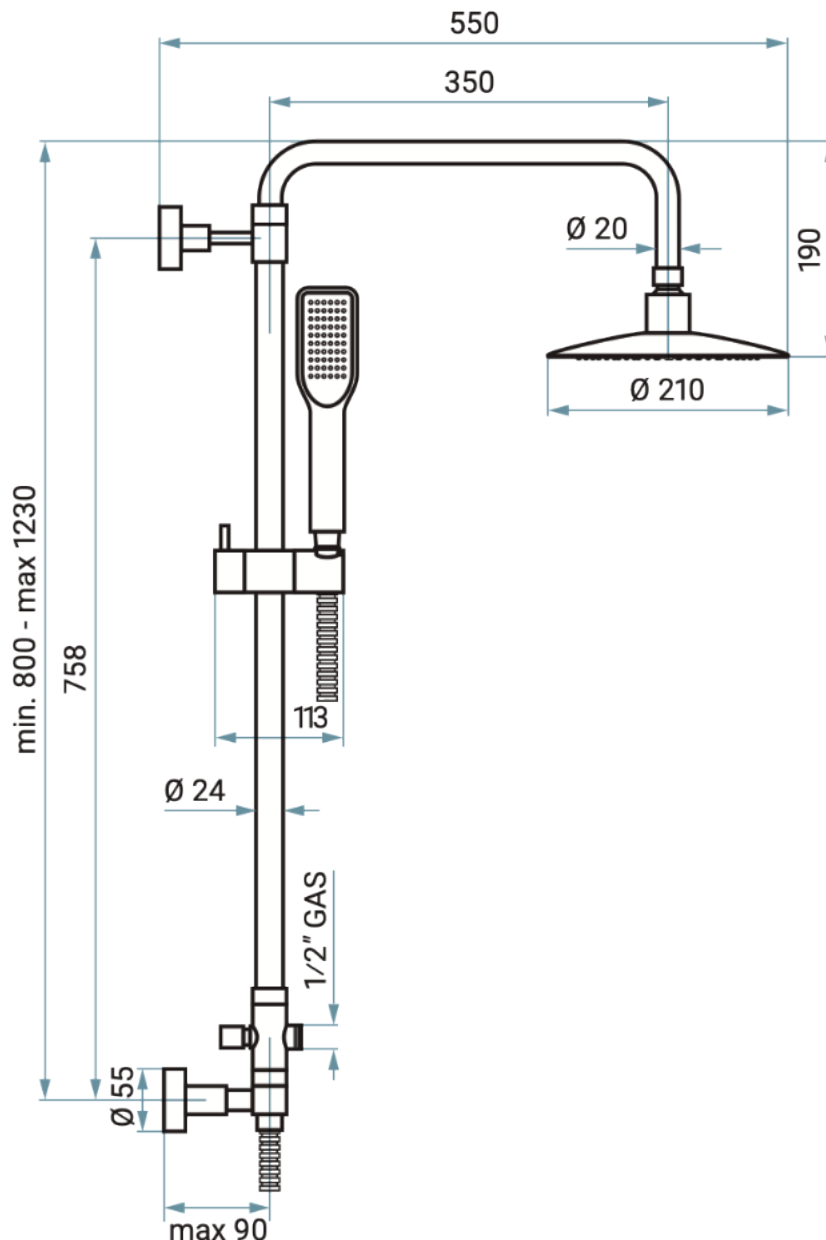

ART. C02786E

colonne doccia

Colonna doccia in ottone regolabile in altezza e orientabile, con deviatore, supporto snodato scorrevole e presa acqua esterna.

Brass adjustable height and directable shower column, with diverter, sliding adjustable shower holder and external water connection.

Colonne de douche en laiton réglable en hauteur et orientable, avec inverseur, support douchette coulissant et orientable et coude de raccordement externe.

Columna de ducha en latón regulable en altura y orientable, con desviador, soporte articulado deslizante y toma de agua externa.

Труба душевая, латунь, с подвижным шарнирным кронштейном для душевой сетки, с переключателем и внешним штуцером для подсоединения к подводке.

Installazione / Installation

A B C 6

Deviatore / Diverter

Vitone / Headwork