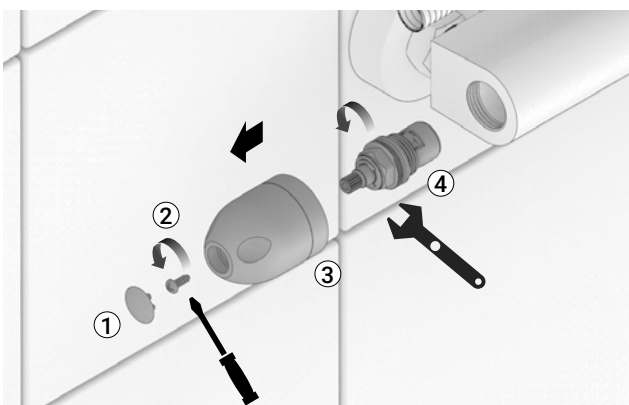

ART. C02786E

colonne doccia

Colonna doccia in ottone regolabile in altezza e orientabile, con deviatore, supporto snodato scorrevole e presa acqua esterna.

Brass adjustable height and directable shower column, with diverter, sliding adjustable shower holder and external water connection.

Colonne de douche en laiton réglable en hauteur et orientable, avec inverseur, support douchette coulissant et orientable et coude de raccordement externe.

Columna de ducha en latón regulable en altura y orientable, con desviador, soporte articulado deslizante y toma de agua externa.

Труба душевая, латунь, с подвижным шарнирным кронштейном для душевой сетки, с переключателем и внешним штуцером для подсоединения к подводке.

Installazione / Installation

A B C 6

Deviatore / Diverter

Vitone / Headwork