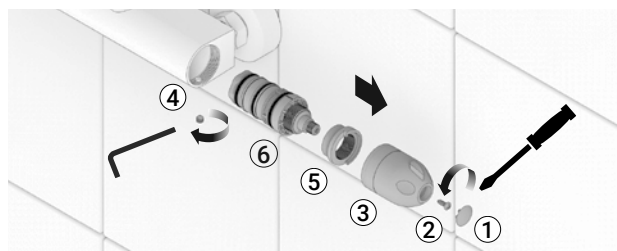

Cartuccia / Cartridge

Cura del prodotto / Product care

Water	Alcohol	Microfiber	Detergent	Sponge
				YES NO

L'impiego di prodotti non consigliati può deteriorare irrimediabilmente le superfici. Emmevi Rubinetterie S.r.l. non risponderà del danno.

Incorrect cleaning may permanently ruin the surface of the products. Emmevi Rubinetterie S.r.l. may not be held liable for damage.

cod. C07696

emmevi
rubinetterie

Istruzioni di montaggio
Installation instructions
Montageanleitung
Instructions de montage
Руководство по монтажу
Керівництво по монтажу