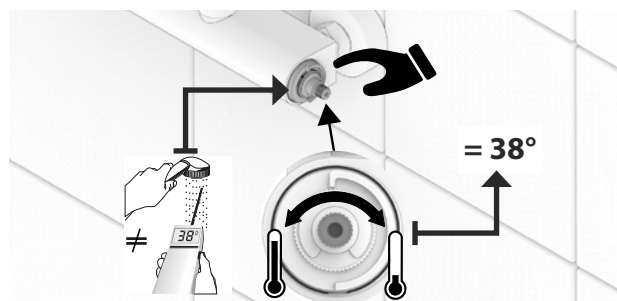

Cartuccia / Cartridge

Cura del prodotto / Product care

Water	Alcohol	Microfiber	Detergent	Sponge
				YES NO

L'impiego di prodotti non consigliati può deteriorare irrimediabilmente le superfici. Emmevi Rubinetterie S.r.l. non risponderà del danno.

Incorrect cleaning may permanently ruin the surface of the products. Emmevi Rubinetterie S.r.l. may not be held liable for damage.

cod. C07696

emmevi
rubinetterie

Istruzioni di montaggio
Installation instructions
Montageanleitung
Instructions de montage
Руководство по монтажу
Керівництво по монтажу