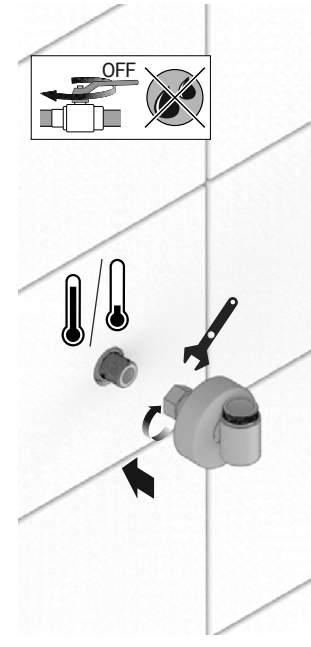

ART. C02786E

colonne doccia

Colonna doccia in ottone regolabile in altezza e orientabile, con deviatore, supporto snodato scorrevole e presa acqua esterna.

Brass adjustable height and directable shower column, with diverter, sliding adjustable shower holder and external water connection.

Colonne de douche en laiton réglable en hauteur et orientable, avec inverseur, support douchette coulissant et orientable et coude de raccordement externe.

Columna de ducha en latón regulable en altura y orientable, con desviador, soporte articulado deslizante y toma de agua externa.

Труба душевая, латунь, с подвижным шарнирным кронштейном для душевой сетки, с переключателем и внешним штуцером для подсоединения к подводке.

Installazione / Installation

A B C 6

Deviatore / Diverter

Vitone / Headwork

Temperature - Degree

Non inclusi - Not Included

Installazione / Installation

A 1

Installazione / Installation

B 1

Installazione / Installation

C 1