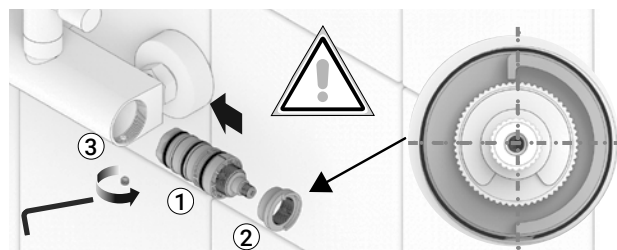

Cartuccia / Cartridge

Cura del prodotto / Product care

Water	Alcohol	Microfiber	Detergent	Sponge
				YES NO

L'impiego di prodotti non consigliati può deteriorare irrimediabilmente le superfici. Emmevi Rubinetterie S.r.l. non risponderà del danno.

Incorrect cleaning may permanently ruin the surface of the products. Emmevi Rubinetterie S.r.l. may not be held liable for damage.

cod. C07696

emmevi
rubinetterie

Istruzioni di montaggio
Installation instructions
Montageanleitung
Instructions de montage
Руководство по монтажу
Керівництво по монтажу