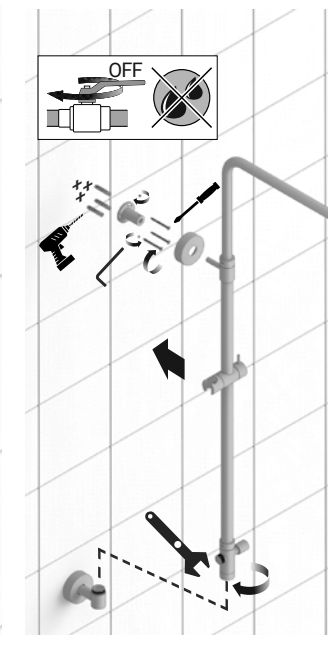

Installazione / Installation

C 3

Installazione / Installation

A B C 4