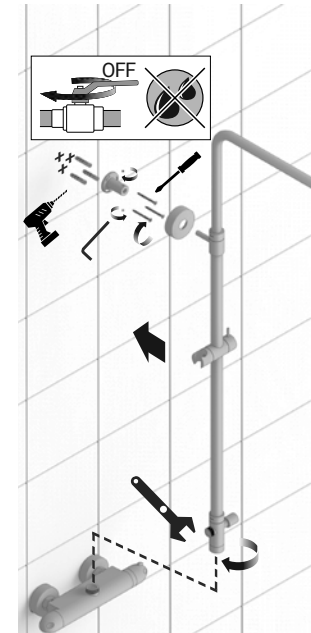

ART. C02786E

colonne doccia

Colonna doccia in ottone regolabile in altezza e orientabile, con deviatore, supporto snodato scorrevole e presa acqua esterna.

Brass adjustable height and directable shower column, with diverter, sliding adjustable shower holder and external water connection.

Colonne de douche en laiton réglable en hauteur et orientable, avec inverseur, support douchette coulissant et orientable et coude de raccordement externe.

Columna de ducha en latón regulable en altura y orientable, con desviador, soporte articulado deslizante y toma de agua externa.

Temperature - Degree

Non inclusi - Not Included

Installazione / Installation

A 1

Installazione / Installation

B 1

Installazione / Installation

C 1

Installazione / Installation

A B C 2

Installazione / Installation

A 3

Installazione / Installation

B 3

Installazione / Installation

B 3a