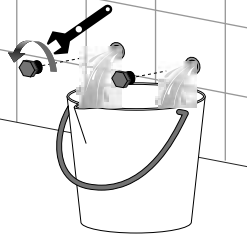

ART. C02786E

colonne doccia

Colonna doccia in ottone regolabile in altezza e orientabile, con deviatore, supporto snodato scorrevole e presa acqua esterna.

Brass adjustable height and directable shower column, with diverter, sliding adjustable shower holder and external water connection.

Colonne de douche en laiton réglable en hauteur et orientable, avec inverseur, support douchette coulissant et orientable et coude de raccordement externe.

Columna de ducha en latón regulable en altura y orientable, con desviador, soporte articulado deslizante y toma de agua externa.

Труба душевая, латунь, с подвижным шарнирным кронштейном для душевой сетки, с переключателем и внешним штуцером для подсоединения к подводке.

Installazione / Installation

A B C 6

Deviatore / Diverter

Vitone / Headwork

Temperature - Degree

Non inclusi - Not Included

Installazione / Installation

A 1

Installazione / Installation

B 1

Installazione / Installation

C 1