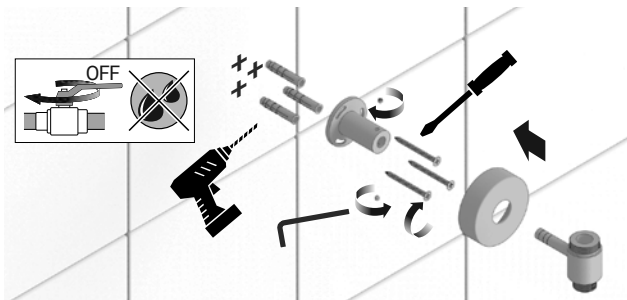

ART. C02786E

colonne doccia

Colonna doccia in ottone regolabile in altezza e orientabile, con deviatore, supporto snodato scorrevole e presa acqua esterna.

Brass adjustable height and directable shower column, with diverter, sliding adjustable shower holder and external water connection.

Colonne de douche en laiton réglable en hauteur et orientable, avec inverseur, support douchette coulissant et orientable et coude de raccordement externe.

Columna de ducha en latón regulable en altura y orientable, con desviador, soporte articulado deslizante y toma de agua externa.

Temperature - Degree

Non inclusi - Not Included

Installazione / Installation

A 1

Installazione / Installation

B 1

Installazione / Installation

C 1

Installazione / Installation

A B C 2

Installazione / Installation

A 3

Installazione / Installation

B 3

Installazione / Installation

B 3a