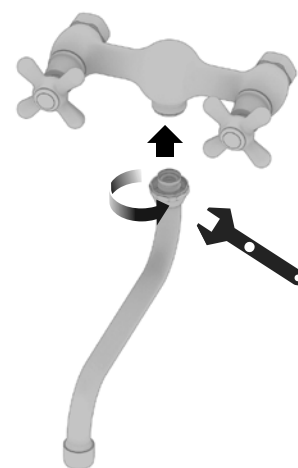

Prima di iniziare / Before starting

Pressure - BAR

Temperature - Degree

Non inclusi - Not Included

Installazione / Installation

Installazione / Installation

1

Installazione / Installation

3

2