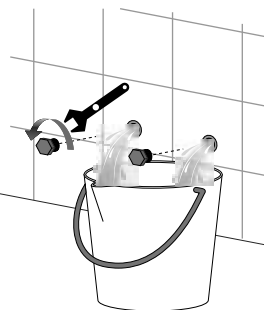

# ART. 15006S

Rubinetto a snodo con bocca a "S" girevole.

Sink tap with "S" swivel spout.

Robinet évier avec "S" bec pivotant.

Grifo articulado con boca en «S» giratoria.

Кран с поворотным S-образным изливом.

## Prima di iniziare / Before starting

Pressure - BAR

Temperature - Degree

Non inclusi - Not Included