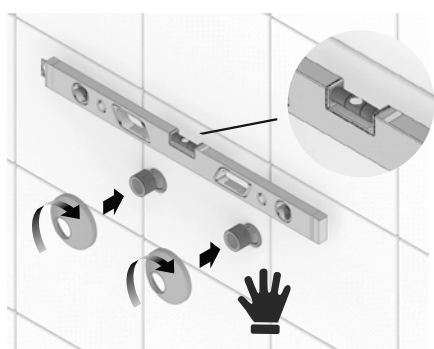

# ART. 15006S

Rubinetto a snodo con bocca a "S" girevole.

Sink tap with "S" swivel spout.

Robinet évier avec "S" bec pivotant.

Grifo articulado con boca en «S» giratoria.

Кран с поворотным S-образным изливом.

## Prima di iniziare / Before starting

Pressure - BAR

Temperature - Degree

Non inclusi - Not Included

## Installazione / Installation