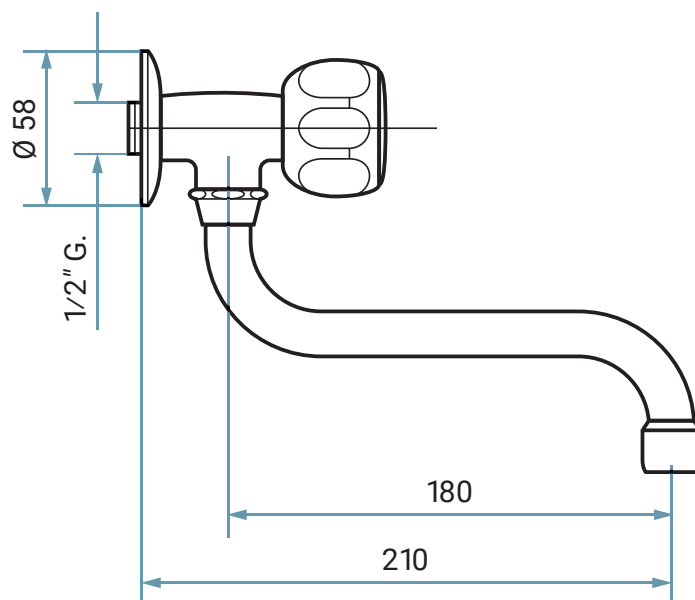

# ART. 15006S

Rubinetto a snodo con bocca a "S" girevole.

Sink tap with "S" swivel spout.

Robinet évier avec "S" bec pivotant.

Grifo articulado con boca en «S» giratoria.

Кран с поворотным S-образным изливом.