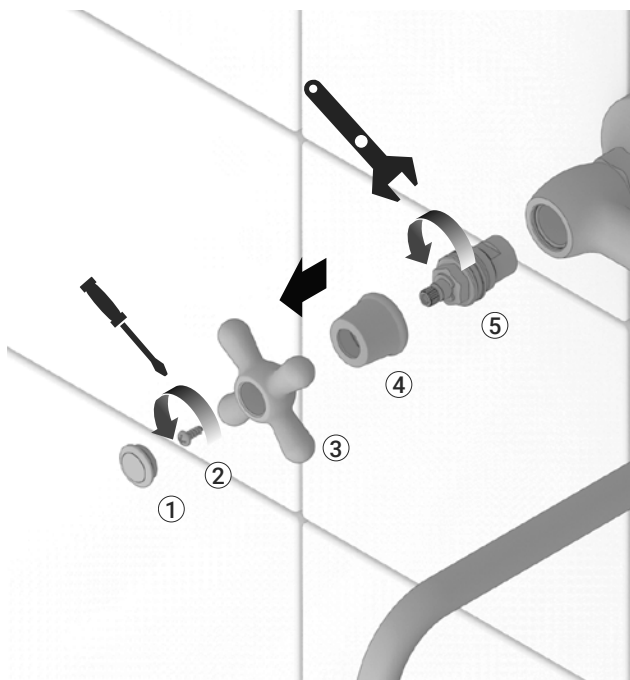

# ART. 15006S

Rubinetto a snodo con bocca a "S" girevole.

Sink tap with "S" swivel spout.

Robinet évier avec "S" bec pivotant.

Grifo articulado con boca en «S» giratoria.

Кран с поворотным S-образным изливом.

## Vitone / Headwork