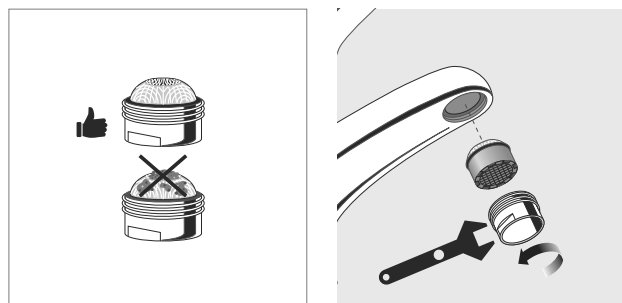

Aeratore / Aerator

emmevi
rubinetterie

Istruzioni di montaggio
Installation instructions
Montageanleitung
Instructions de montage
Руководство по монтажу
Керівництво по монтажу