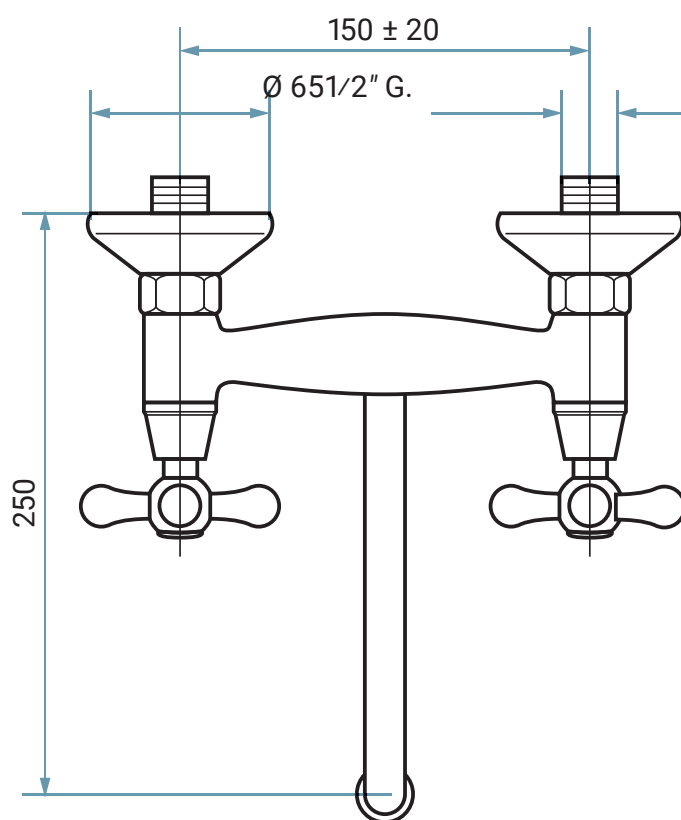

ART. 17005S

Gruppo lavello a parete con bocca a "S" girevole.

Wall sink group with "S" swivel spout.

Mélangeur évier mural avec "S" bec pivotant.

Grupo fregadero de pared con boca en «S» giratoria.

Смеситель настенный с поворотным S-образным изливом.