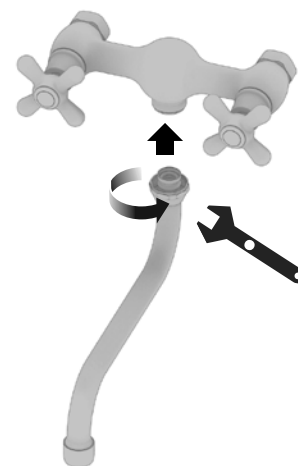

ART. 17005S

Gruppo lavello a parete con bocca a "S" girevole.

Wall sink group with "S" swivel spout.

Mélangeur évier mural avec "S" bec pivotant.

Grupo fregadero de pared con boca en «S» giratoria.

Смеситель настенный с поворотным S-образным изливом.

Temperature - Degree

Non inclusi - Not Included

Installazione / Installation

Installazione / Installation

1

Installazione / Installation

3

2