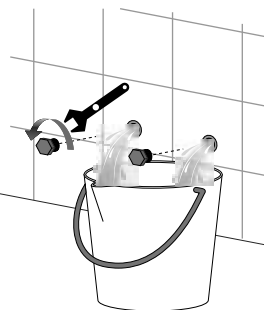

ART. 17005S

Gruppo lavello a parete con bocca a "S" girevole.

Wall sink group with "S" swivel spout.

Mélangeur évier mural avec "S" bec pivotant.

Grupo fregadero de pared con boca en «S» giratoria.

Смеситель настенный с поворотным S-образным изливом.

Temperature - Degree

Non inclusi - Not Included

Installazione / Installation

Installazione / Installation

1

Installazione / Installation

3

2