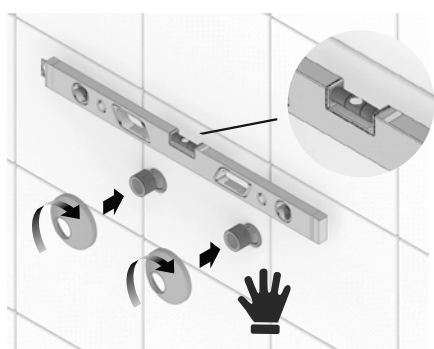

ART. 17005S

Gruppo lavello a parete con bocca a "S" girevole.

Wall sink group with "S" swivel spout.

Mélangeur évier mural avec "S" bec pivotant.

Grupo fregadero de pared con boca en «S» giratoria.

Смеситель настенный с поворотным S-образным изливом.

Temperature - Degree

Non inclusi - Not Included

Installazione / Installation

Installazione / Installation

1

Installazione / Installation

3

2