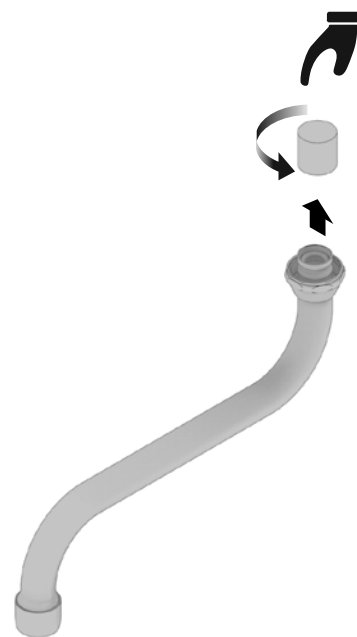

Installazione / Installation

Installazione / Installation