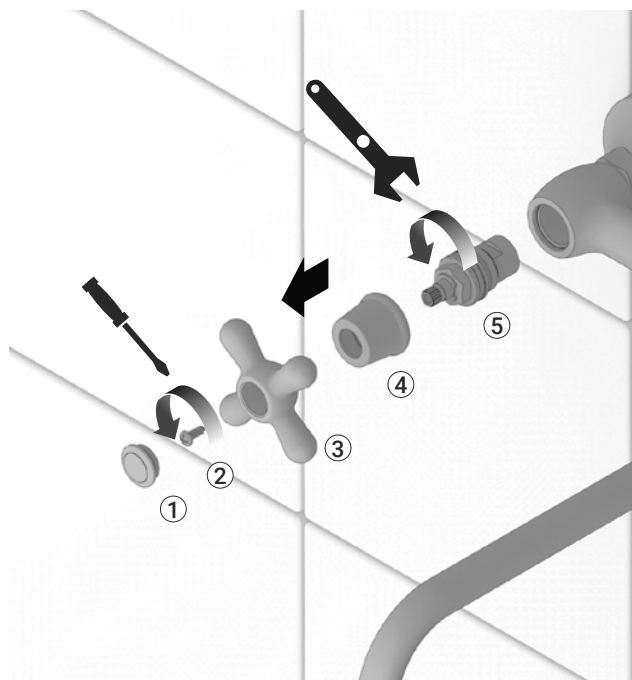

ART. 17005S

Gruppo lavello a parete con bocca a "S" girevole.

Wall sink group with "S" swivel spout.

Mélangeur évier mural avec "S" bec pivotant.

Grupo fregadero de pared con boca en «S» giratoria.

Смеситель настенный с поворотным S-образным изливом.

Vitone / Headwork

Aeratore / Aerator

emmevi
rubinetterie

Istruzioni di montaggio
Installation instructions
Montageanleitung
Instructions de montage
Руководство по монтажу
Керівництво по монтажу

Cura del prodotto / Product care