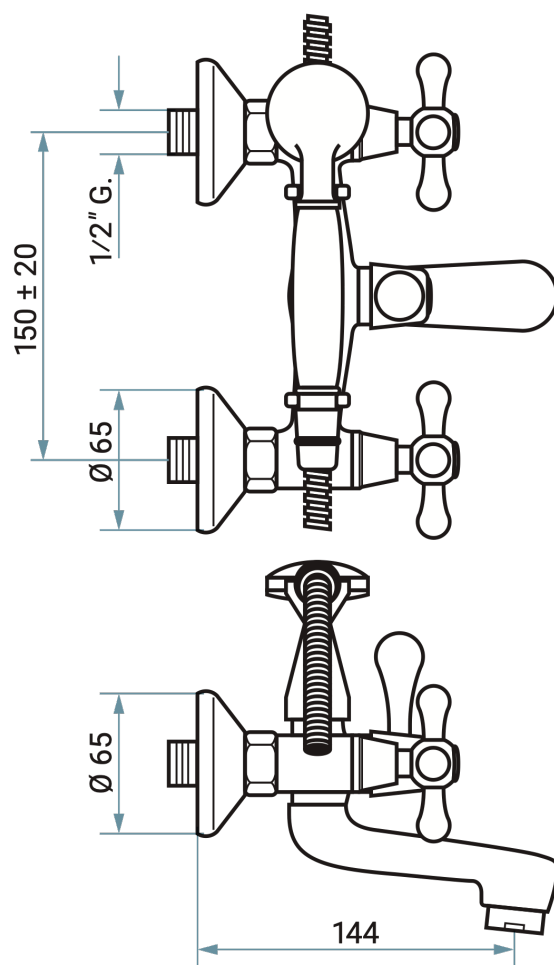

ART. 17011

stella

Gruppo vasca esterno con accessori.

External bath group with accessories.

Mélangeur bain avec accessoires.

Grupo bañera externo con accesorios.

Смеситель внешний для ванны, с принадлежностями.