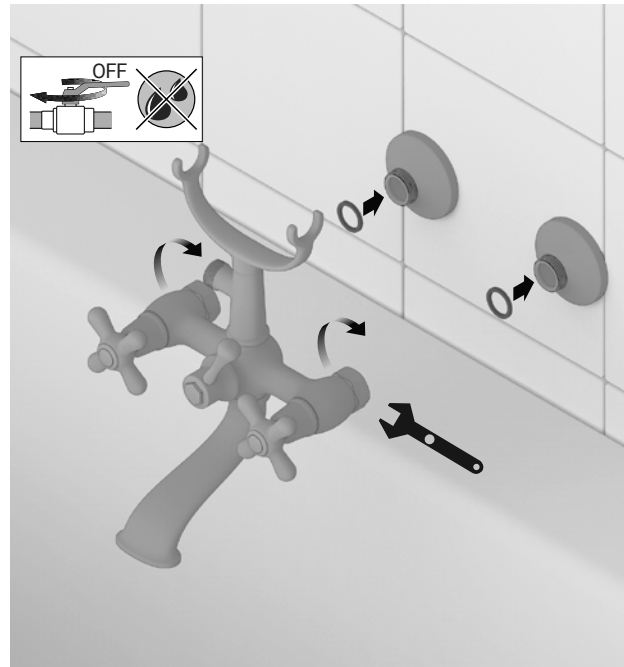

ART. 17011

stella

Gruppo vasca esterno con accessori.

External bath group with accessories.

Mélangeur bain avec accessoires.

Grupo bañera externo con accesorios.

Смеситель внешний для ванны, с принадлежностями.

Installazione / Installation

2

Installazione / Installation

3

Deviatore / Diverter