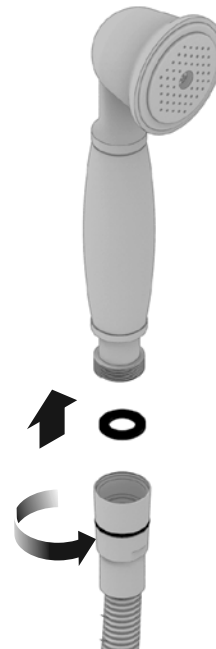

Prima di iniziare / Before starting

Pressure - BAR

Temperature - Degree

Non inclusi - Not Included

Installazione / Installation

1

Installazione / Installation

2

Installazione / Installation

3

Deviatore / Diverter