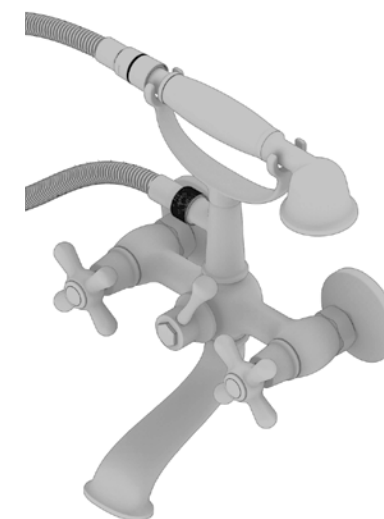

Cura del prodotto / Product care

L'impiego di prodotti non consigliati può deteriorare irrimediabilmente le superfici. Emmevi Rubinetterie S.r.l. non risponderà del danno.

Incorrect cleaning may permanently ruin the surface of the products.
Emmevi Rubinetterie S.r.l. may not be held liable for damage.

cod. C07698

emmevi
rubinetterie

Istruzioni di montaggio
Installation instructions
Montageanleitung
Instructions de montage
Руководство по монтажу
Керівництво по монтажу