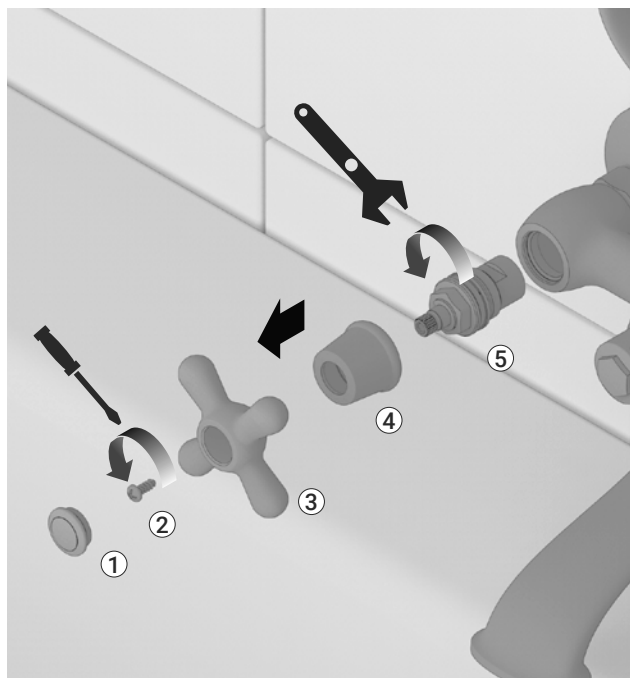

ART. 17011

stella

Gruppo vasca esterno con accessori.

External bath group with accessories.

Mélangeur bain avec accessoires.

Grupo bañera externo con accesorios.

Смеситель внешний для ванны, с принадлежностями.

Vitone / Headwork

Cura del prodotto / Product care

L'impiego di prodotti non consigliati può deteriorare irrimediabilmente le superfici. Emmevi Rubinetterie S.r.l. non risponderà del danno.

Incorrect cleaning may permanently ruin the surface of the products.
Emmevi Rubinetterie S.r.l. may not be held liable for damage.