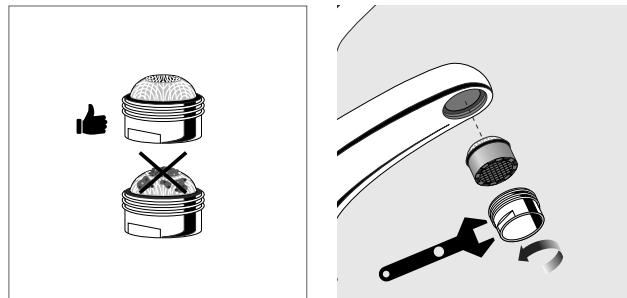

# ART. 17013

stella

Monoforo lavabo con scarico automatico.

One-hole basin with pop-up waste.

Mélangeur lavabo avec vidage pop-up.

Lavabo de orificio único con desagüe automático.

Смеситель для умывальника с автоматическим донным клапаном.

Installazione / Installation

A B 3

Installazione / Installation

A B 4

Installazione / Installation

A B 5

Vitone / Headwork

Aeratore / Aerator