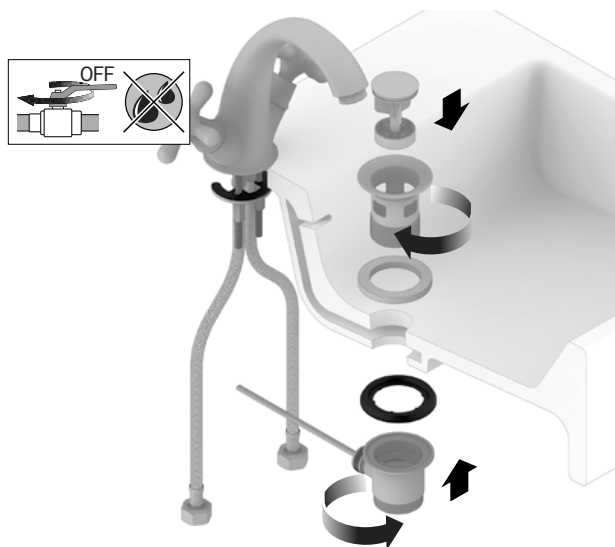

# ART. 17013

stella

Monoforo lavabo con scarico automatico.

One-hole basin with pop-up waste.

Mélangeur lavabo avec vidage pop-up.

Lavabo de orificio único con desagüe automático.

Смеситель для умывальника с автоматическим донным клапаном.

Installazione / Installation

A B 3

Installazione / Installation

A B 4

Installazione / Installation

A B 5

Vitone / Headwork

Aeratore / Aerator