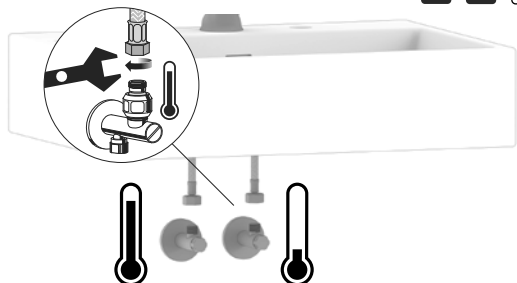

# ART. 17013

stella

Monoforo lavabo con scarico automatico.

One-hole basin with pop-up waste.

Mélangeur lavabo avec vidage pop-up.

Lavabo de orificio único con desagüe automático.

Смеситель для умывальника с автоматическим донным клапаном.

Installazione / Installation

A B 3

Installazione / Installation

A B 4

Installazione / Installation

A B 5

Vitone / Headwork

Aeratore / Aerator