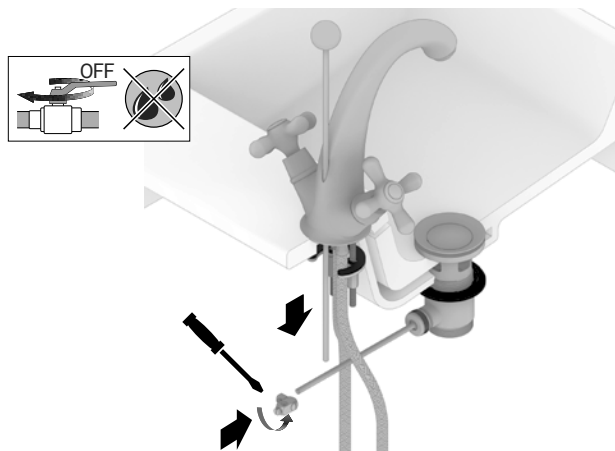

# ART. 17013

stella

Monoforo lavabo con scarico automatico.

One-hole basin with pop-up waste.

Mélangeur lavabo avec vidage pop-up.

Lavabo de orificio único con desagüe automático.

Смеситель для умывальника с автоматическим донным клапаном.

Installazione / Installation

A B 3

Installazione / Installation

A B 4

Installazione / Installation

A B 5

Vitone / Headwork

Aeratore / Aerator