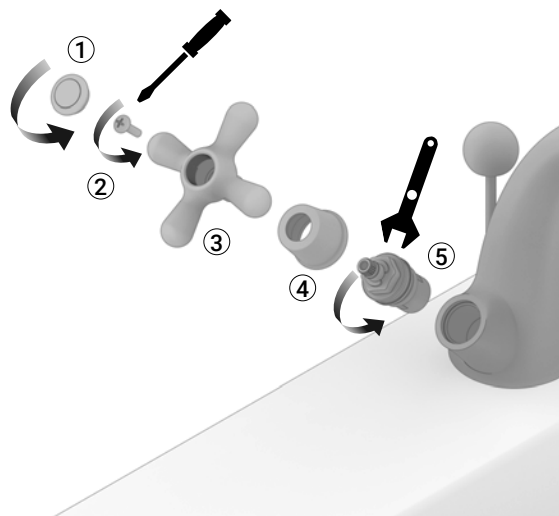

# ART. 17013

stella

Monoforo lavabo con scarico automatico.

One-hole basin with pop-up waste.

Mélangeur lavabo avec vidage pop-up.

Lavabo de orificio único con desagüe automático.

Смеситель для умывальника с автоматическим донным клапаном.

Installazione / Installation

A B 3

Installazione / Installation

A B 4

Installazione / Installation

A B 5

Vitone / Headwork

Aeratore / Aerator