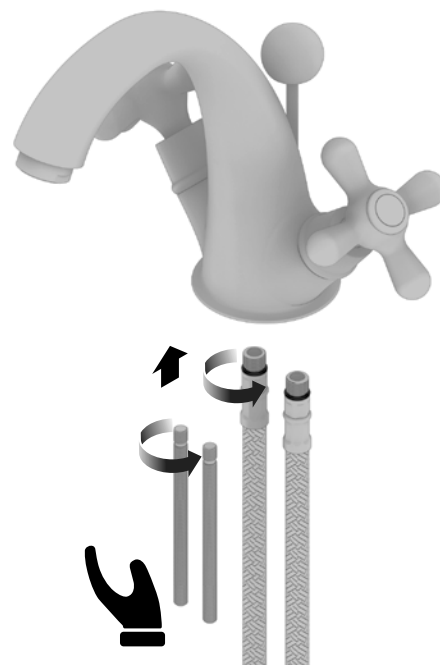

Installazione / Installation

B 1