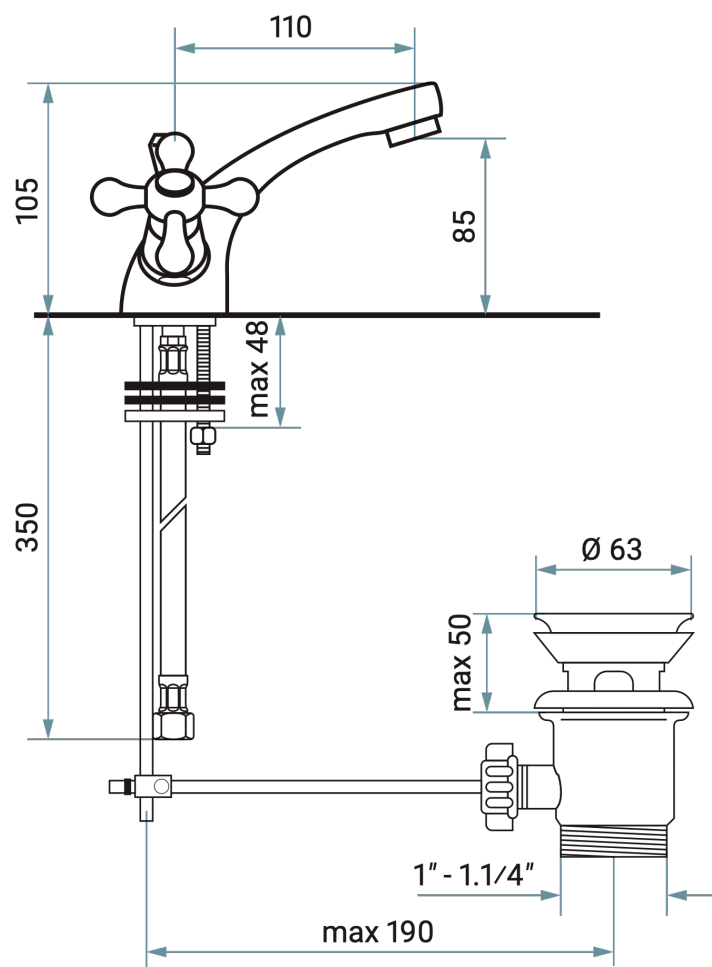

# ART. 17013

stella

Monoforo lavabo con scarico automatico.

One-hole basin with pop-up waste.

Mélangeur lavabo avec vidage pop-up.

Lavabo de orificio único con desagüe automático.

Смеситель для умывальника с автоматическим донным клапаном.