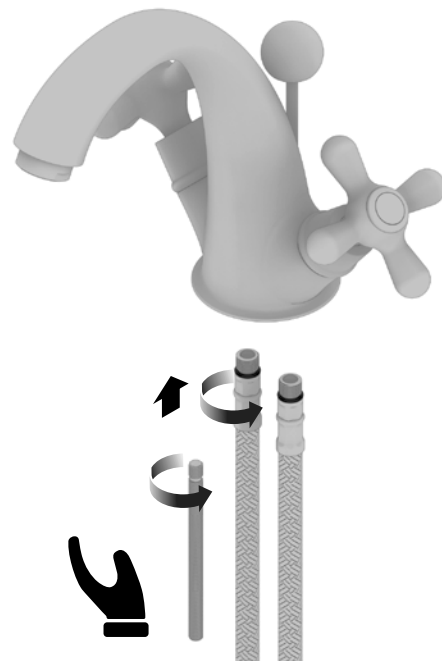

Installazione / Installation

A 1