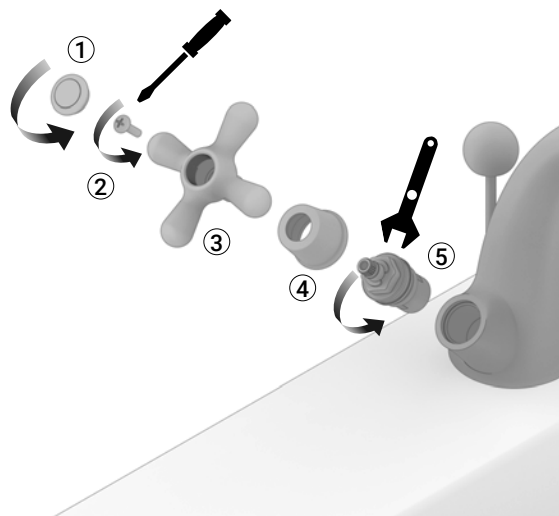

ART. 17014

stella

Monoforo bidet con scarico automatico.

One-hole bidet with pop-up waste.

Mélangeur bidet avec vidage pop-up.

Bidet de orificio único con desagüe automático.

Смеситель для биде с автоматическим донным клапаном.

Installazione / Installation

A B 3

Installazione / Installation

A B 4

Installazione / Installation

A B 5

Vitone / Headwork

Aeratore / Aerator