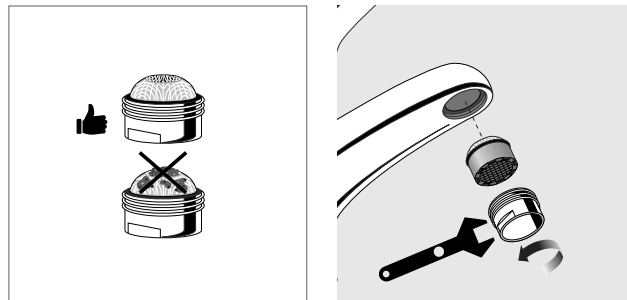

ART. 17014

stella

Monoforo bidet con scarico automatico.

One-hole bidet with pop-up waste.

Mélangeur bidet avec vidage pop-up.

Bidet de orificio único con desagüe automático.

Смеситель для биде с автоматическим донным клапаном.

Installazione / Installation

A B 3

Installazione / Installation

A B 4

Installazione / Installation

A B 5

Vitone / Headwork

Aeratore / Aerator