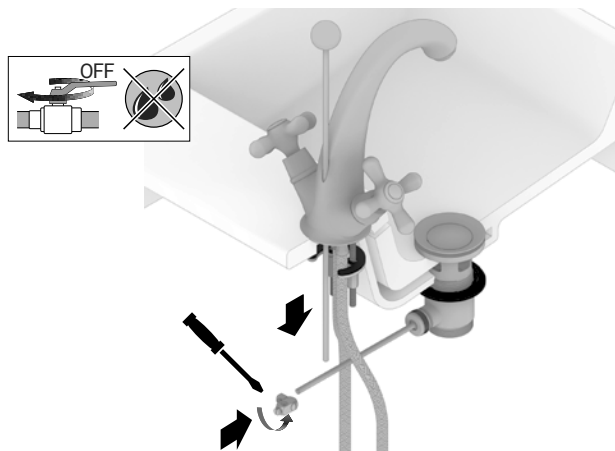

ART. 17014

stella

Monoforo bidet con scarico automatico.

One-hole bidet with pop-up waste.

Mélangeur bidet avec vidage pop-up.

Bidet de orificio único con desagüe automático.

Смеситель для биде с автоматическим донным клапаном.

Installazione / Installation

A B 3

Installazione / Installation

A B 4

Installazione / Installation

A B 5

Vitone / Headwork

Aeratore / Aerator