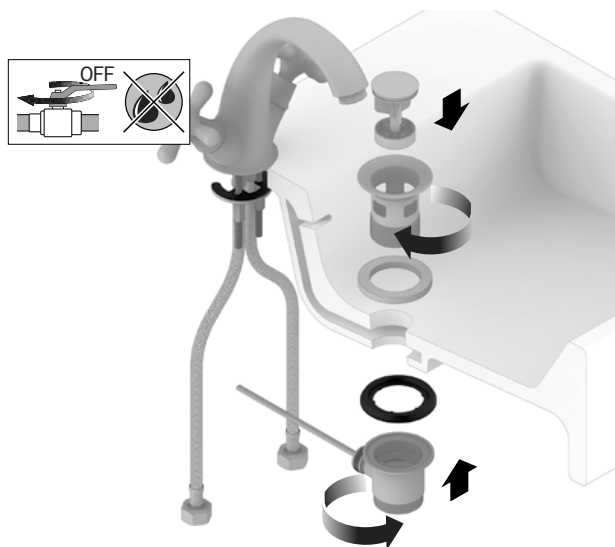

ART. 17014

stella

Monoforo bidet con scarico automatico.

One-hole bidet with pop-up waste.

Mélangeur bidet avec vidage pop-up.

Bidet de orificio único con desagüe automático.

Смеситель для биде с автоматическим донным клапаном.

Installazione / Installation

A B 3

Installazione / Installation

A B 4

Installazione / Installation

A B 5

Vitone / Headwork

Aeratore / Aerator