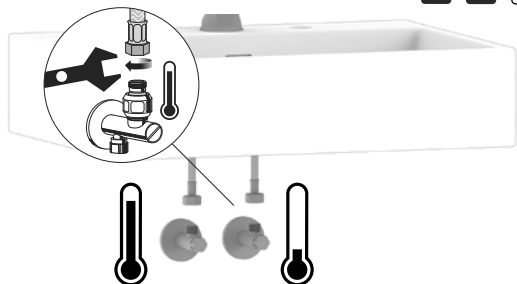

ART. 17014

stella

Monoforo bidet con scarico automatico.

One-hole bidet with pop-up waste.

Mélangeur bidet avec vidage pop-up.

Bidet de orificio único con desagüe automático.

Смеситель для биде с автоматическим донным клапаном.

Installazione / Installation

A B 3

Installazione / Installation

A B 4

Installazione / Installation

A B 5

Vitone / Headwork

Aeratore / Aerator