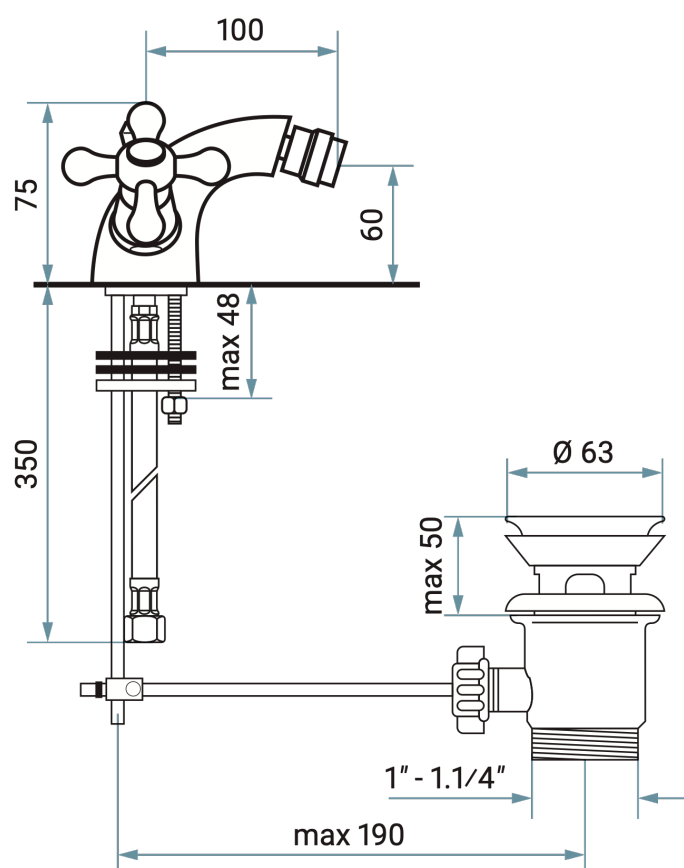

ART. 17014

stella

Monoforo bidet con scarico automatico.

One-hole bidet with pop-up waste.

Mélangeur bidet avec vidage pop-up.

Bidet de orificio único con desagüe automático.

Смеситель для биде с автоматическим донным клапаном.

Installazione / Installation

A B 3

Installazione / Installation

A B 4

Installazione / Installation

A B 5

Vitone / Headwork

Aeratore / Aerator