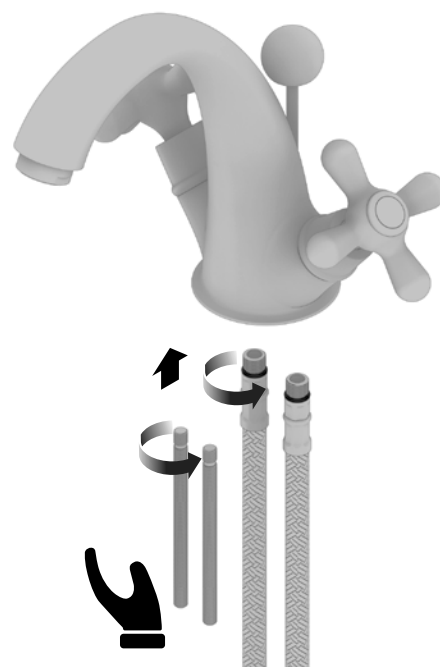

ART. 17014

stella

Monoforo bidet con scarico automatico.

One-hole bidet with pop-up waste.

Mélangeur bidet avec vidage pop-up.

Bidet de orificio único con desagüe automático.

Смеситель для биде с автоматическим донным клапаном.

Temperature - Degree

Non inclusi - Not Included

Installazione / Installation

A 1

Installazione / Installation

B 1

Installazione / Installation

A 2