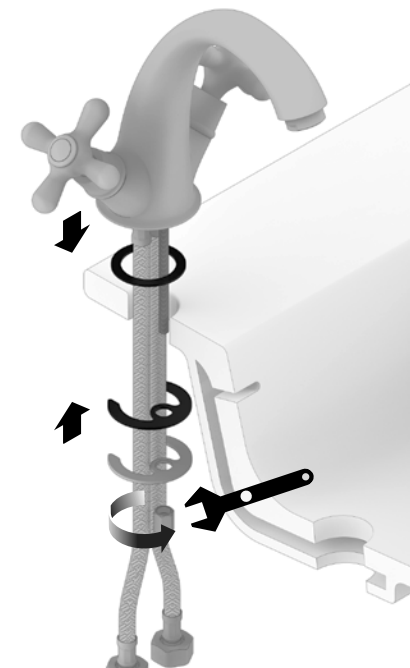

ART. 17014

stella

Monoforo bidet con scarico automatico.

One-hole bidet with pop-up waste.

Mélangeur bidet avec vidage pop-up.

Bidet de orificio único con desagüe automático.

Смеситель для биде с автоматическим донным клапаном.

Temperature - Degree

Non inclusi - Not Included

Installazione / Installation

A 1

Installazione / Installation

B 1

Installazione / Installation

A 2