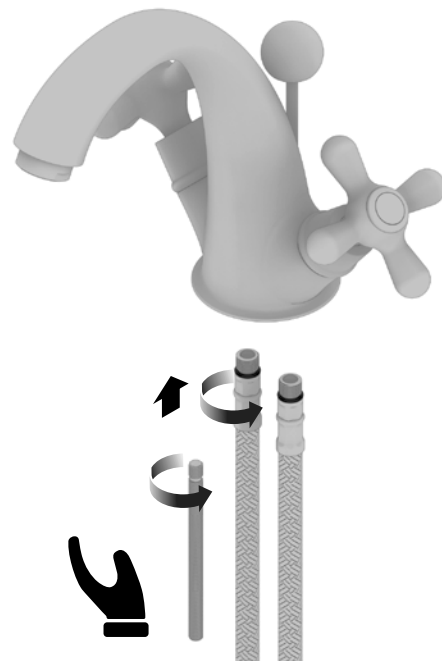

ART. 17014

stella

Monoforo bidet con scarico automatico.

One-hole bidet with pop-up waste.

Mélangeur bidet avec vidage pop-up.

Bidet de orificio único con desagüe automático.

Смеситель для биде с автоматическим донным клапаном.

Temperature - Degree

Non inclusi - Not Included

Installazione / Installation

A 1

Installazione / Installation

B 1

Installazione / Installation

A 2