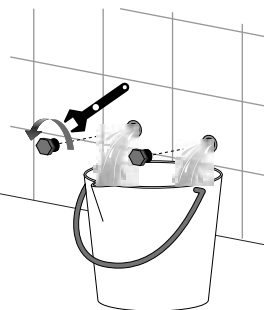

ART. 17014

stella

Monoforo bidet con scarico automatico.

One-hole bidet with pop-up waste.

Mélangeur bidet avec vidage pop-up.

Bidet de orificio único con desagüe automático.

Смеситель для биде с автоматическим донным клапаном.

Temperature - Degree

Non inclusi - Not Included

Installazione / Installation

A 1

Installazione / Installation

B 1

Installazione / Installation

A 2