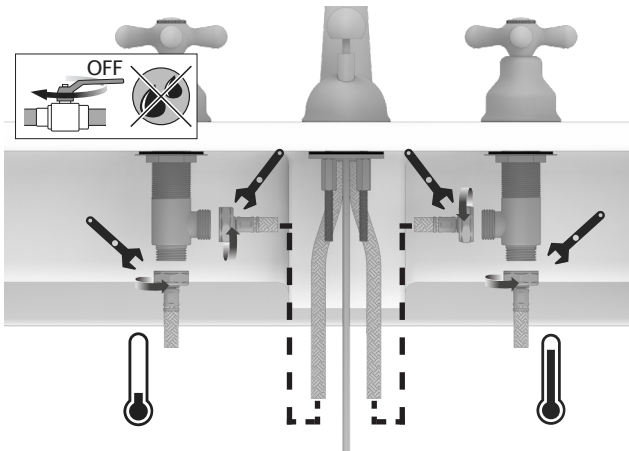

ART. 17033

stella

Batteria lavabo con scarico automatico.

Basin group with pop-up waste.

Mélangeur lavabo 3 trous avec vidage pop-up.

Batería para lavabo con desagüe automático.

Смеситель двухрукояточный для умывальника с автоматическим донным клапаном.

Installazione / Installation

5

Installazione / Installation

6

Installazione / Installation

7

Vitone / Headwork

Aeratore / Aerator