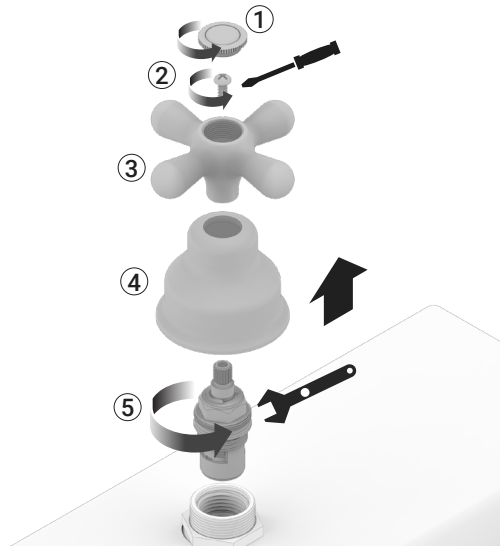

ART. 17033

stella

Batteria lavabo con scarico automatico.

Basin group with pop-up waste.

Mélangeur lavabo 3 trous avec vidage pop-up.

Batería para lavabo con desagüe automático.

Смеситель двухрукояточный для умывальника с автоматическим донным клапаном.

Installazione / Installation

5

Installazione / Installation

6

Installazione / Installation

7

Vitone / Headwork

Aeratore / Aerator