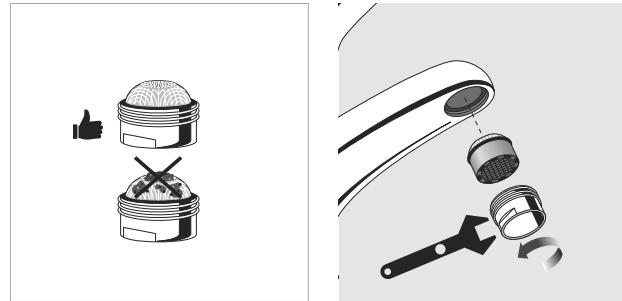

Aeratore / Aerator

Cura del prodotto / Product care

Water	Alcohol	Microfiber	Detergent	Sponge

⚠ L'impiego di prodotti non consigliati può deteriorare irrimediabilmente le superfici. Emmevi Rubinetterie S.r.l. non risponderà del danno.

Incorrect cleaning may permanently ruin the surface of the products. Emmevi Rubinetterie S.r.l. may not be held liable for damage.

Istruzioni di montaggio
Installation instructions
Montageanleitung
Instructions de montage
Руководство по монтажу
Керівництво по монтажу