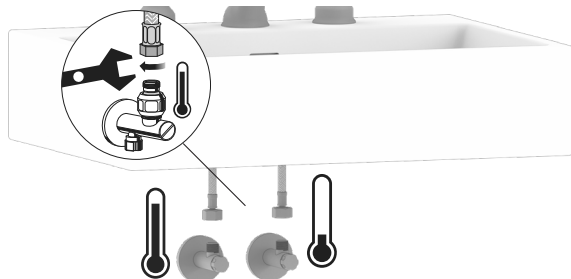

ART. 17033

stella

Batteria lavabo con scarico automatico.

Basin group with pop-up waste.

Mélangeur lavabo 3 trous avec vidage pop-up.

Batería para lavabo con desagüe automático.

Смеситель двухрукояточный для умывальника с автоматическим донным клапаном.

Installazione / Installation

5

Installazione / Installation

6

Installazione / Installation

7

Vitone / Headwork

Aeratore / Aerator