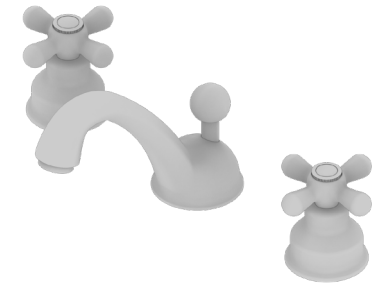

Emmevi Rubinetterie S.r.l.

Via Brughiere, 38 - 28017 San Maurizio d'Opaglio
(NO) Italy

Tel. +39 0322 950157
Fax +39 0322 967531

info@emmevi.it
www.emmevi.it