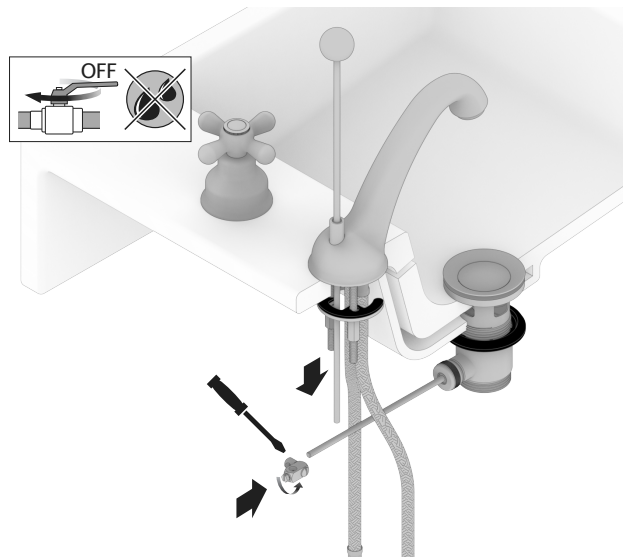

ART. 17033

stella

Batteria lavabo con scarico automatico.

Basin group with pop-up waste.

Mélangeur lavabo 3 trous avec vidage pop-up.

Batería para lavabo con desagüe automático.

Смеситель двухрукояточный для умывальника с автоматическим донным клапаном.

Installazione / Installation

5

Installazione / Installation

6

Installazione / Installation

7

Vitone / Headwork

Aeratore / Aerator