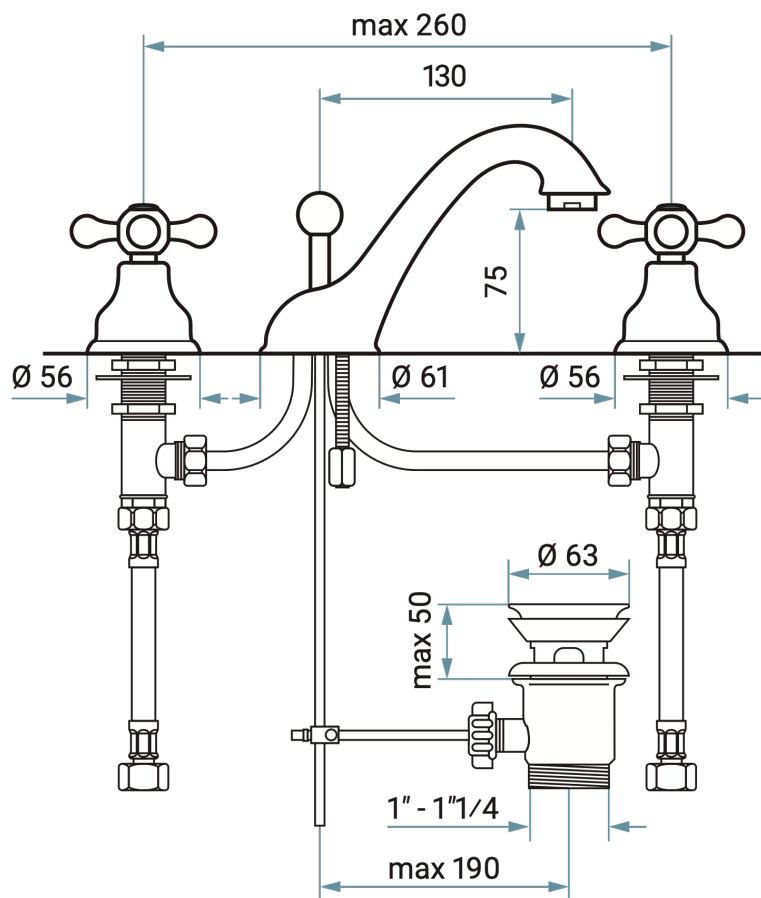

ART. 17033

stella

Batteria lavabo con scarico automatico.

Basin group with pop-up waste.

Mélangeur lavabo 3 trous avec vidage pop-up.

Batería para lavabo con desagüe automático.

Смеситель двухрукояточный для умывальника с автоматическим донным клапаном.