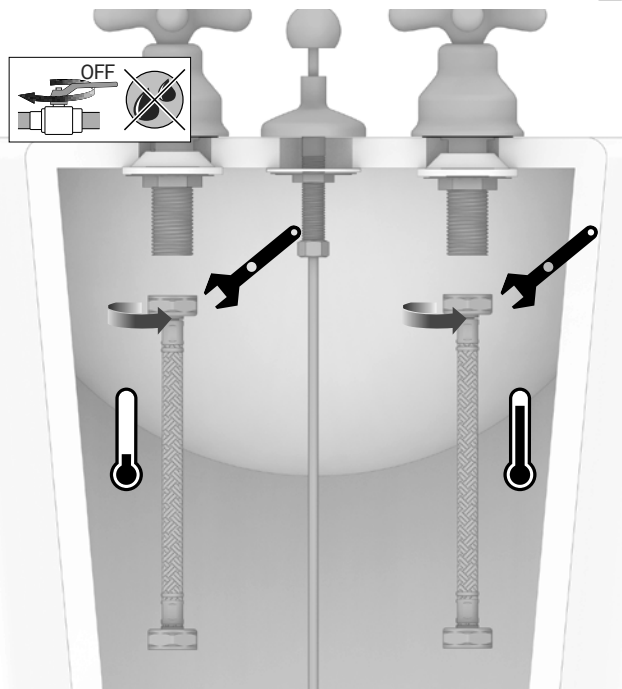

ART. 17034

stella

Batteria bidet con scarico automatico.

Bidet group with pop-up waste.

Mélangeur bidet 3 trous avec vidage pop-up.

Batería para bidet con desagüe automático.

Смеситель двухрукояточный для биде с автоматическим донным клапаном.

Installazione / Installation

5

Installazione / Installation

6

Installazione / Installation

7

Vitone / Headwork

Cura del prodotto / Product care