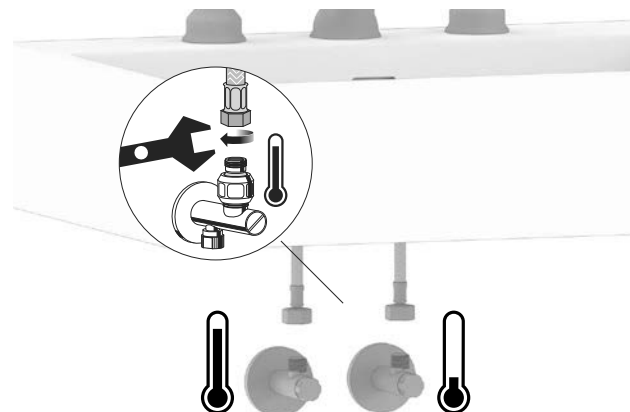

ART. 17034

stella

Batteria bidet con scarico automatico.

Bidet group with pop-up waste.

Mélangeur bidet 3 trous avec vidage pop-up.

Batería para bidet con desagüe automático.

Смеситель двухрукояточный для биде с автоматическим донным клапаном.

Installazione / Installation

5

Installazione / Installation

6

Installazione / Installation

7

Vitone / Headwork

Cura del prodotto / Product care