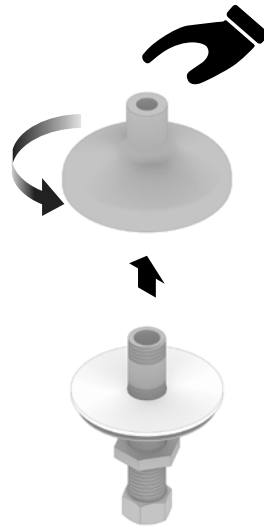

Installazione / Installation