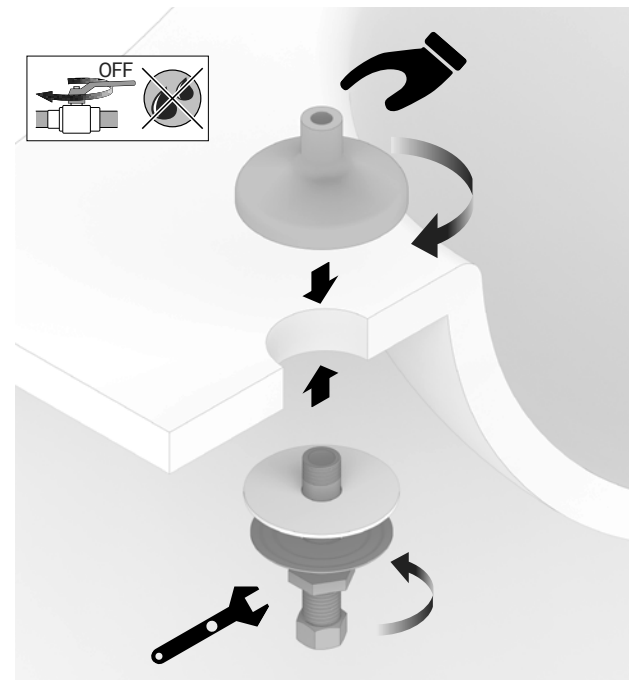

Installazione / Installation