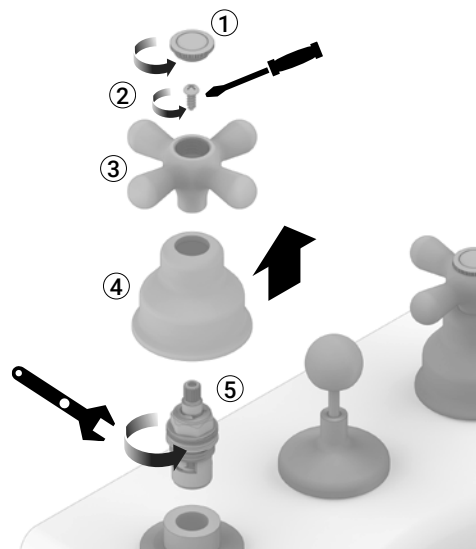

ART. 17034

stella

Batteria bidet con scarico automatico.

Bidet group with pop-up waste.

Mélangeur bidet 3 trous avec vidage pop-up.

Batería para bidet con desagüe automático.

Смеситель двухрукояточный для биде с автоматическим донным клапаном.

Installazione / Installation

5

Installazione / Installation

6

Installazione / Installation

7

Vitone / Headwork

Cura del prodotto / Product care