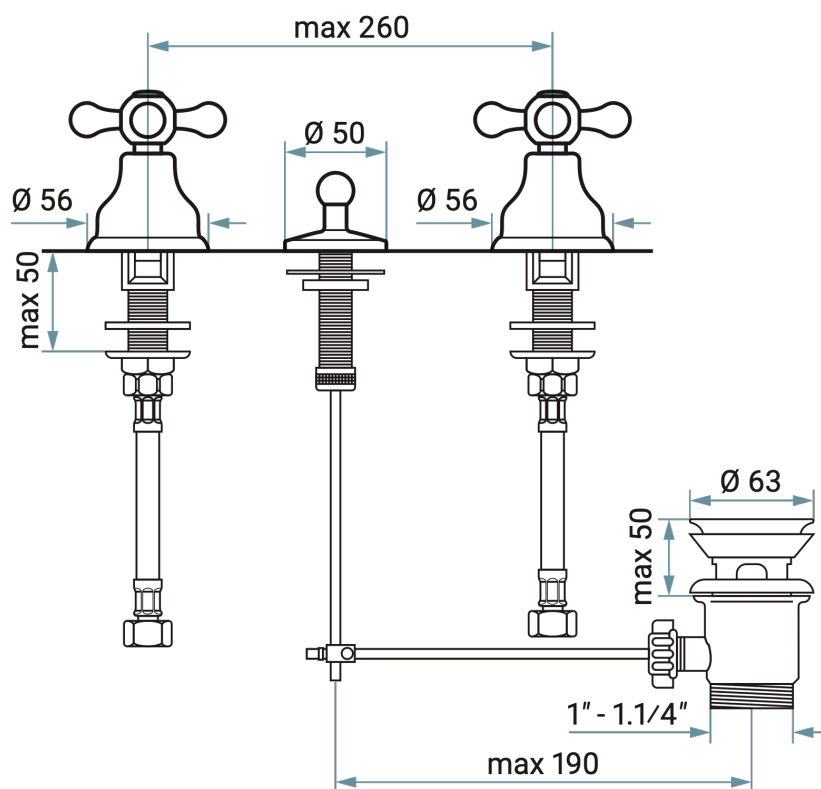

ART. 17034

stella

Batteria bidet con scarico automatico.

Bidet group with pop-up waste.

Mélangeur bidet 3 trous avec vidage pop-up.

Batería para bidet con desagüe automático.

Смеситель двухрукояточный для биде с автоматическим донным клапаном.

Installazione / Installation

5

Installazione / Installation

6

Installazione / Installation

7

Vitone / Headwork

Cura del prodotto / Product care