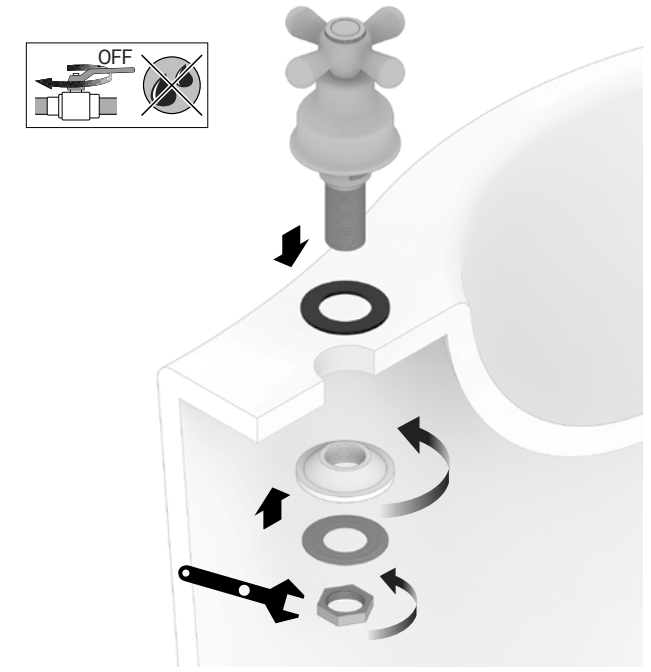

Installazione / Installation