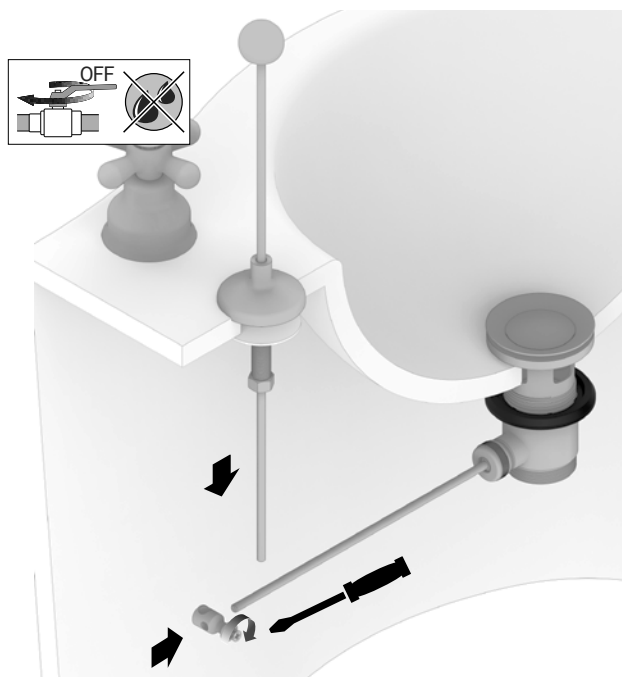

ART. 17034

stella

Batteria bidet con scarico automatico.

Bidet group with pop-up waste.

Mélangeur bidet 3 trous avec vidage pop-up.

Batería para bidet con desagüe automático.

Смеситель двухрукояточный для биде с автоматическим донным клапаном.

Installazione / Installation

5

Installazione / Installation

6

Installazione / Installation

7

Vitone / Headwork

Cura del prodotto / Product care