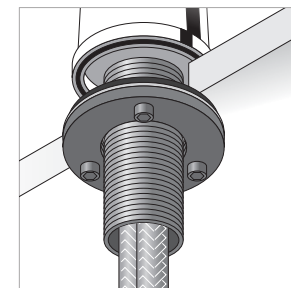

Emmevi Rubinetterie S.r.l.

Via Brughiere, 38 - 28017 San Maurizio d'Opaglio
(NO) Italy

Tel. +39 0322 950157
Fax +39 0322 967531

info@emmevi.it
www.emmevi.it