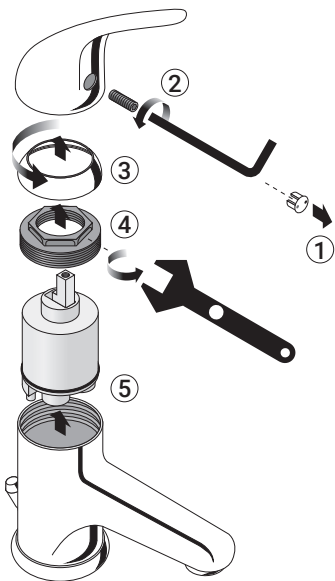

Scarico / Waste

Scarico / Waste

Cartuccia / Cartridge

Aeratore / Aerator

Cura del prodotto / Product care

Water	Alcohol	Microfiber	Detergent	Sponge

⚠ L'impiego di prodotti non consigliati può deteriorare irrimediabilmente le superfici. Emmevi Rubinetterie S.r.l. non risponderà del danno.

Incorrect cleaning may permanently ruin the surface of the products. Emmevi Rubinetterie S.r.l. may not be held liable for damage.

Istruzioni di montaggio
Installation instructions
Montageanleitung
Instructions de montage
Руководство по монтажу
Керівництво по монтажу

A

B

C

Emmevi Rubinetterie S.r.l.

Via Brughiere, 38 - 28017 San Maurizio d'Opaglio
(NO) Italy

Tel. +39 0322 950157
Fax +39 0322 967531

info@emmevi.it
www.emmevi.it