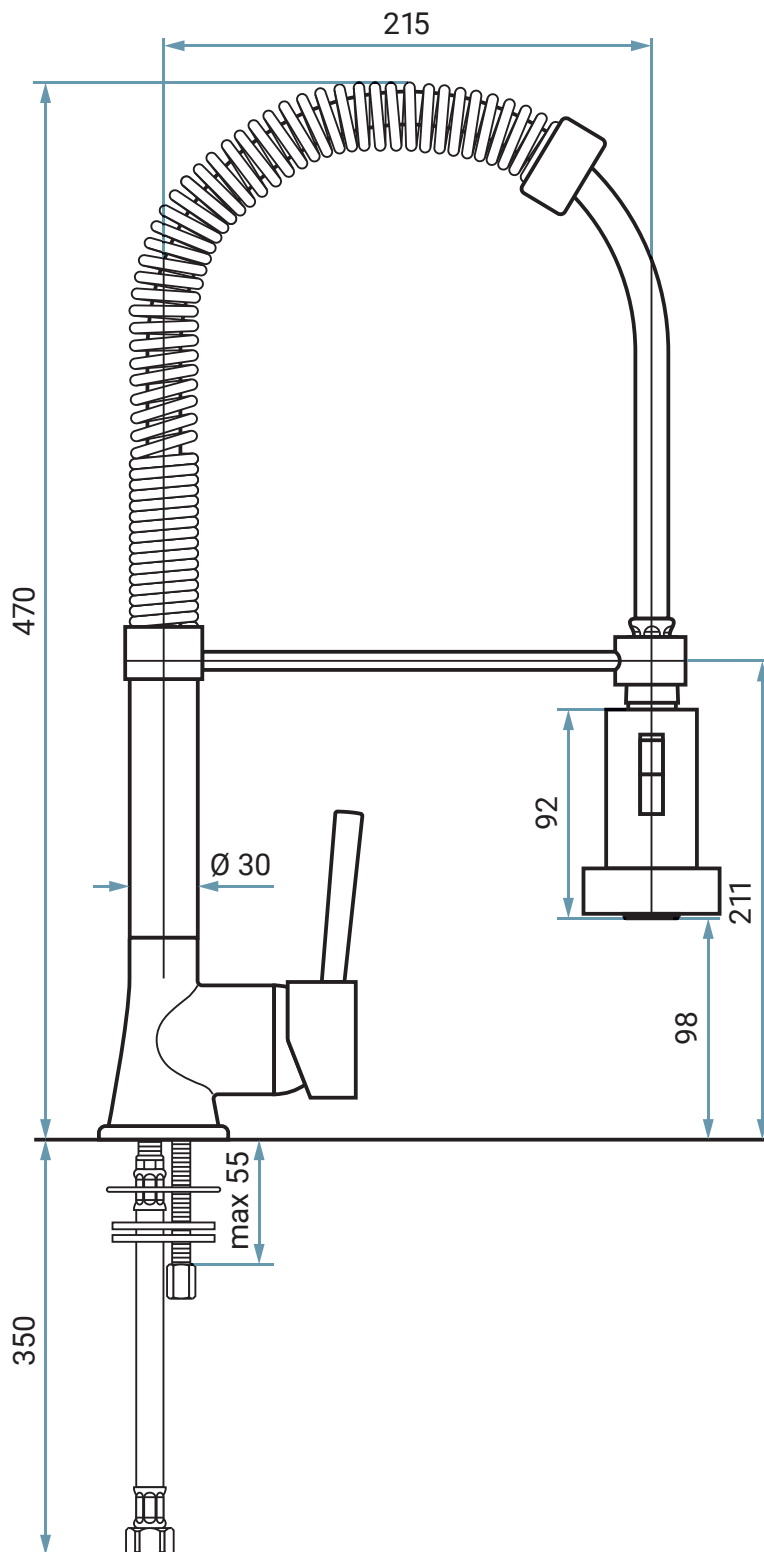

# ART. 45010

Miscelatore lavello con doccetta orientabile.

Single-lever sink mixer with swivel handshower.

Mitigeur évier avec douchette orientable.

Mezclador de fregadero con ducha de mano orientable.

Смеситель кухонный с гибким изливом с сеткой.