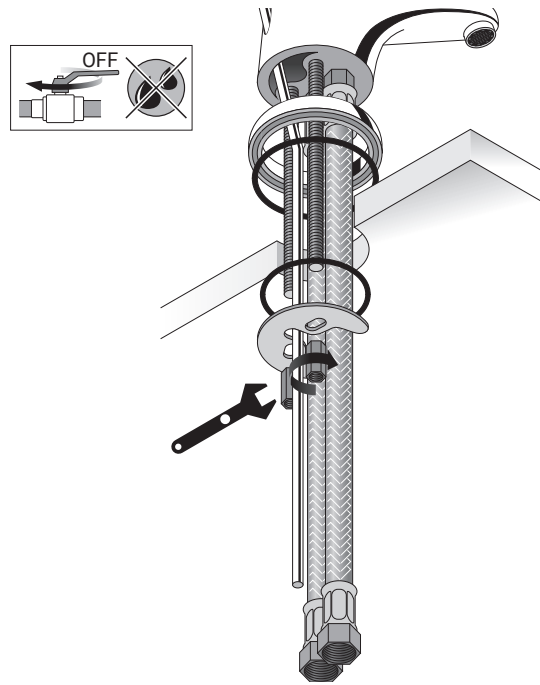

# ART. 45010

Miscelatore lavello con doccetta orientabile.

Single-lever sink mixer with swivel handshower.

Mitigeur évier avec douchette orientable.

Mezclador de fregadero con ducha de mano orientable.

Смеситель кухонный с гибким изливом с сеткой.

Pressure - BAR

Temperature - Degree

Non inclusi - Not included

Installazione / Installation

**A 1**

Installazione / Installation

**B 1**

Installazione / Installation

**C 1**

**A B C 2**