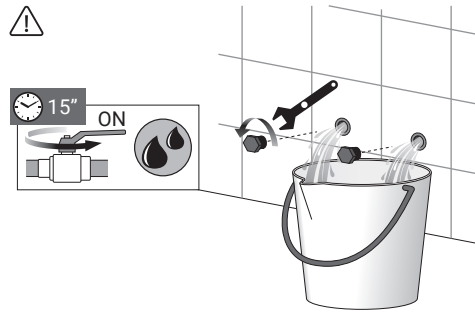

# ART. 45010

Miscelatore lavello con doccetta orientabile.

Single-lever sink mixer with swivel handshower.

Mitigeur évier avec douchette orientable.

Mezclador de fregadero con ducha de mano orientable.

Смеситель кухонный с гибким изливом с сеткой.

Pressure - BAR

Temperature - Degree

Non inclusi - Not included

Installazione / Installation

**A 1**

Installazione / Installation

**B 1**

Installazione / Installation