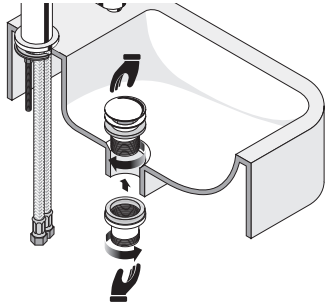

Scarico / Waste

Cartuccia / Cartridge