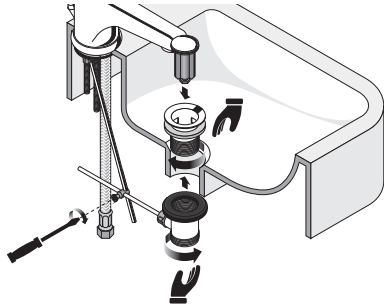

Scarico / Waste