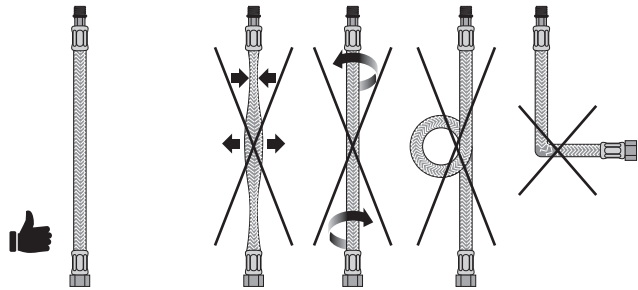

# ART. 45010

Miscelatore lavello con doccetta orientabile.

Single-lever sink mixer with swivel handshower.

Mitigeur évier avec douchette orientable.

Mezclador de fregadero con ducha de mano orientable.

Смеситель кухонный с гибким изливом с сеткой.

Pressure - BAR

Temperature - Degree

Non inclusi - Not included

Installazione / Installation

**A 1**

Installazione / Installation

**B 1**

Installazione / Installation