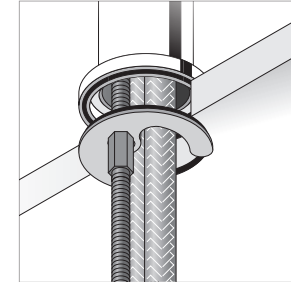

Scarico / Waste

Scarico / Waste

Cartuccia / Cartridge

Aeratore / Aerator

Cura del prodotto / Product care

Water	Alcohol	Microfiber	Detergent	Sponge

⚠ L'impiego di prodotti non consigliati può deteriorare irrimediabilmente le superfici. Emmevi Rubinetterie S.r.l. non risponderà del danno.

Incorrect cleaning may permanently ruin the surface of the products. Emmevi Rubinetterie S.r.l. may not be held liable for damage.

Istruzioni di montaggio
Installation instructions
Montageanleitung
Instructions de montage
Руководство по монтажу
Керівництво по монтажу

A

B

C

Emmevi Rubinetterie S.r.l.

Via Brughiere, 38 - 28017 San Maurizio d'Opaglio
(NO) Italy

Tel. +39 0322 950157
Fax +39 0322 967531

info@emmevi.it
www.emmevi.it