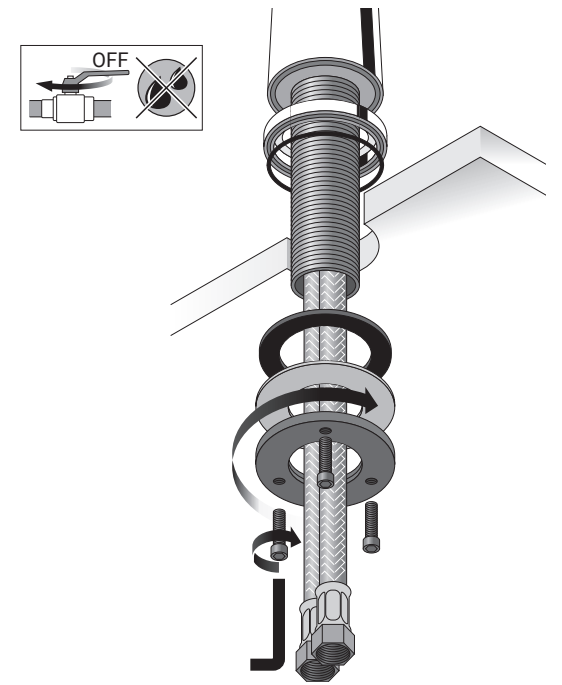

# ART. 45010

Miscelatore lavello con doccetta orientabile.

Single-lever sink mixer with swivel handshower.

Mitigeur évier avec douchette orientable.

Mezclador de fregadero con ducha de mano orientable.

Смеситель кухонный с гибким изливом с сеткой.

Pressure - BAR

Temperature - Degree

Non inclusi - Not included

Installazione / Installation

**A 1**

Installazione / Installation

**B 1**

Installazione / Installation

**C 1**

**A B C 2**