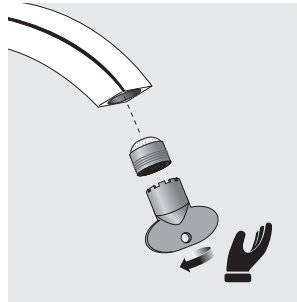

# ART. 45010

Miscelatore lavello con doccetta orientabile.

Single-lever sink mixer with swivel handshower.

Mitigeur évier avec douchette orientable.

Mezclador de fregadero con ducha de mano orientable.

Смеситель кухонный с гибким изливом с сеткой.

Scarico / Waste

Scarico / Waste

Cartuccia / Cartridge

Aeratore / Aerator

Cura del prodotto / Product care

Water	Alcohol	Microfiber	Detergent	Sponge

⚠ L'impiego di prodotti non consigliati può deteriorare irrimediabilmente le superfici. Emmevi Rubinetterie S.r.l. non risponderà del danno.