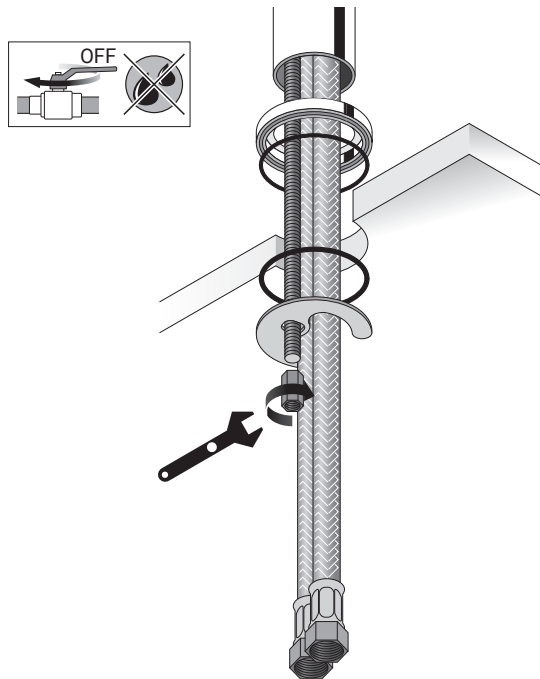

# ART. 45010

Miscelatore lavello con doccetta orientabile.

Single-lever sink mixer with swivel handshower.

Mitigeur évier avec douchette orientable.

Mezclador de fregadero con ducha de mano orientable.

Смеситель кухонный с гибким изливом с сеткой.

Pressure - BAR

Temperature - Degree

Non inclusi - Not included

Installazione / Installation

**A 1**

Installazione / Installation

**B 1**

Installazione / Installation

**C 1**

**A B C 2**