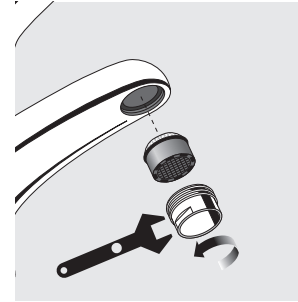

# ART. 8003

giglio

Miscelatore lavabo con scarico automatico.

Single-lever basin mixer with pop-up waste.

Mitigeur lavabo avec vidage pop-up.

Mezclador de lavabo con desagüe automático.

Смеситель однорукоятный для умывальника с автоматическим донным клапаном.

Scarico / Waste

Scarico / Waste

Cartuccia / Cartridge

Aeratore / Aerator

Cura del prodotto / Product care

Water	Alcohol	Microfiber	Detergent	Sponge

⚠ L'impiego di prodotti non consigliati può deteriorare irrimediabilmente le superfici. Emmevi Rubinetterie S.r.l. non risponderà del danno.