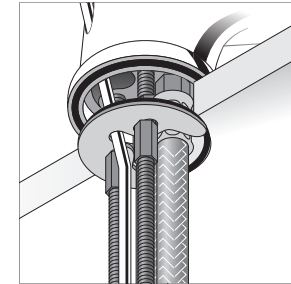

Cura del prodotto / Product care

Water	Alcohol	Microfiber	Detergent	Sponge

⚠ L'impiego di prodotti non consigliati può deteriorare irrimediabilmente le superfici. Emmevi Rubinetterie S.r.l. non risponderà del danno.

Incorrect cleaning may permanently ruin the surface of the products. Emmevi Rubinetterie S.r.l. may not be held liable for damage.

Istruzioni di montaggio
Installation instructions
Montageanleitung
Instructions de montage
Руководство по монтажу
Керівництво по монтажу

A

B