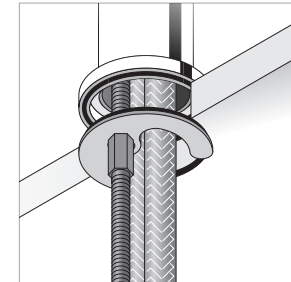

Scarico / Waste

Scarico / Waste

Cartuccia / Cartridge

Aeratore / Aerator

Cura del prodotto / Product care

Water	Alcohol	Microfiber	Detergent	Sponge

⚠ L'impiego di prodotti non consigliati può deteriorare irrimediabilmente le superfici. Emmevi Rubinetterie S.r.l. non risponderà del danno.

Incorrect cleaning may permanently ruin the surface of the products. Emmevi Rubinetterie S.r.l. may not be held liable for damage.

Istruzioni di montaggio
Installation instructions
Montageanleitung
Instructions de montage
Руководство по монтажу
Керівництво по монтажу

A

B

C

Emmevi Rubinetterie S.r.l.

Via Brughiere, 38 - 28017 San Maurizio d'Opaglio
(NO) Italy

Tel. +39 0322 950157
Fax +39 0322 967531

info@emmevi.it
www.emmevi.it