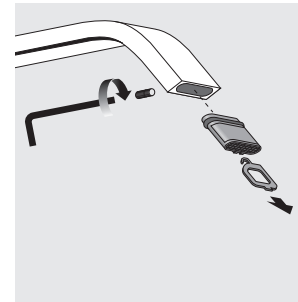

Scarico / Waste

Scarico / Waste

Cartuccia / Cartridge

Aeratore / Aerator

Cura del prodotto / Product care

Water	Alcohol	Microfiber	Detergent	Sponge

⚠ L'impiego di prodotti non consigliati può deteriorare irrimediabilmente le superfici. Emmevi Rubinetterie S.r.l. non risponderà del danno.