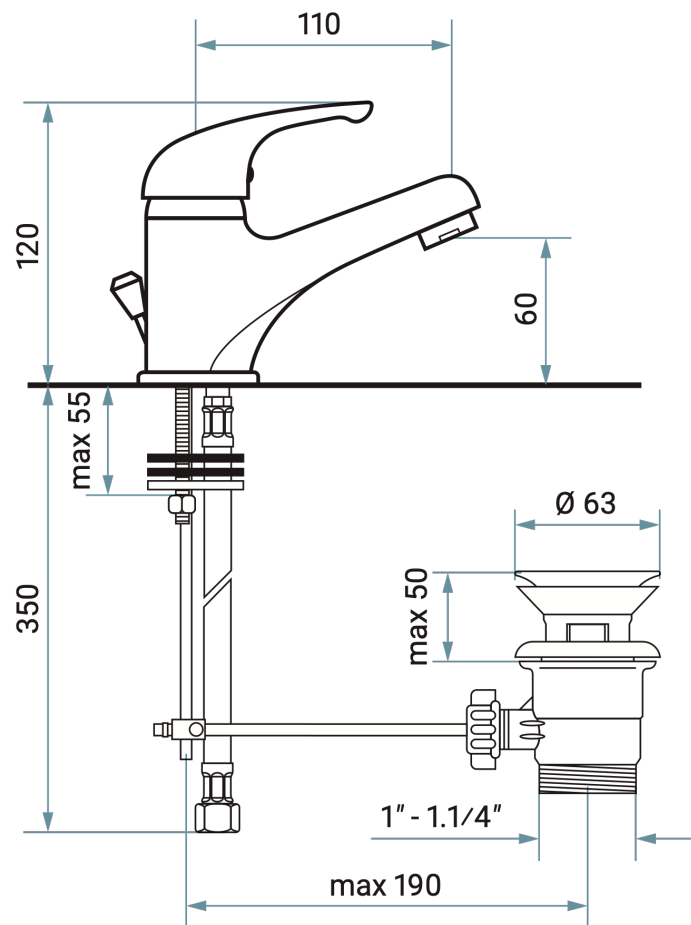

# ART. 8003

giglio

Miscelatore lavabo con scarico automatico.

Single-lever basin mixer with pop-up waste.

Mitigeur lavabo avec vidage pop-up.

Mezclador de lavabo con desagüe automático.

Смеситель однорукоятный для умывальника с автоматическим донным клапаном.