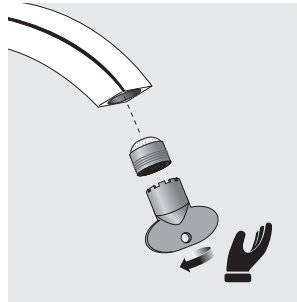

Aeratore / Aerator