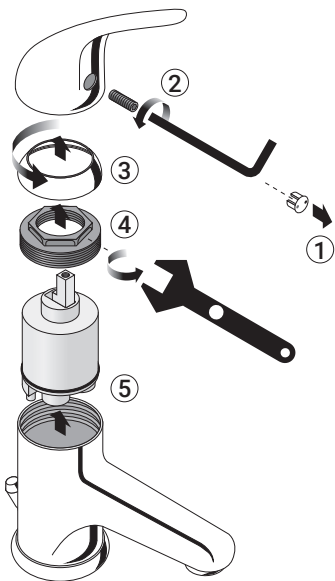

Scarico / Waste

Scarico / Waste

Cartuccia / Cartridge

Aeratore / Aerator

Cura del prodotto / Product care

Water	Alcohol	Microfiber	Detergent	Sponge

L'impiego di prodotti non consigliati può deteriorare irrimediabilmente le superfici. Emmevi Rubinetterie S.r.l. non risponderà del danno.

Incorrect cleaning may permanently ruin the surface of the products. Emmevi Rubinetterie S.r.l. may not be held liable for damage.

Istruzioni di montaggio
Installation instructions
Montageanleitung
Instructions de montage
Руководство по монтажу
Керівництво по монтажу

A

B

C

Emmevi Rubinetterie S.r.l.

Via Brughiere, 38 - 28017 San Maurizio d'Opaglio
(NO) Italy

Tel. +39 0322 950157
Fax +39 0322 967531

info@emmevi.it
www.emmevi.it