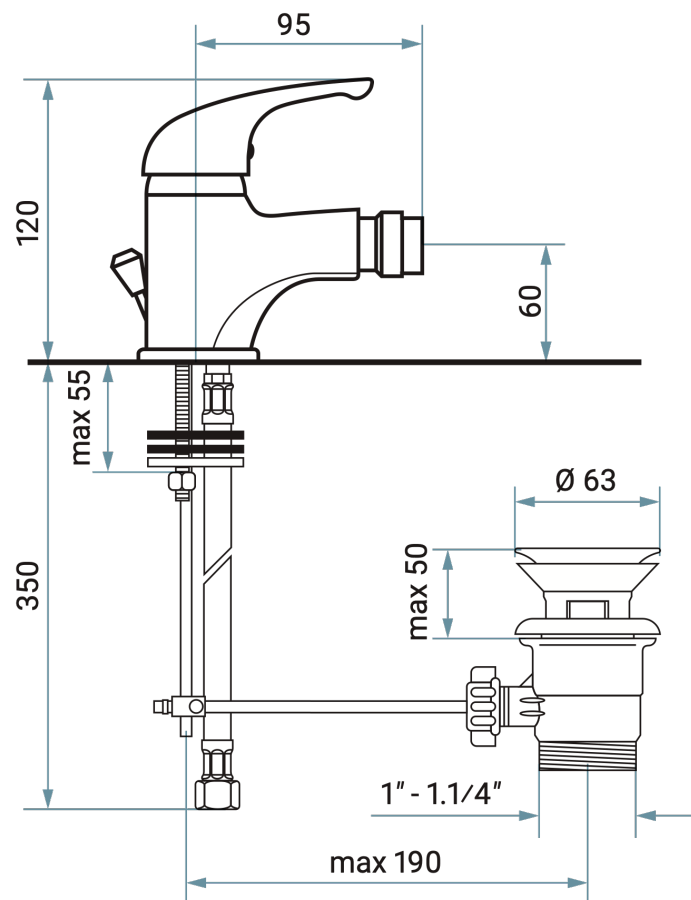

# ART. 8004

giglio

Miscelatore bidet con scarico automatico.

Single-lever bidet mixer with pop-up waste.

Mitigeur bidet avec vidage pop-up.

Mezclador bidet con desagüe automático.

Смеситель однорукоятный для биде с автоматическим донным клапаном.