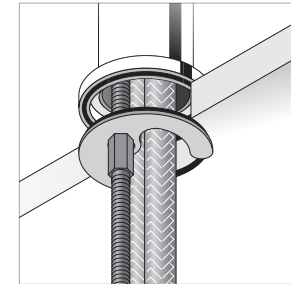

Scarico / Waste

Scarico / Waste

Cartuccia / Cartridge

Aeratore / Aerator

Cura del prodotto / Product care

Water	Alcohol	Microfiber	Detergent	Sponge

L'impiego di prodotti non consigliati può deteriorare irrimediabilmente le superfici. Emmevi Rubinetterie S.r.l. non risponderà del danno.

Incorrect cleaning may permanently ruin the surface of the products. Emmevi Rubinetterie S.r.l. may not be held liable for damage.

Istruzioni di montaggio
Installation instructions
Montageanleitung
Instructions de montage
Руководство по монтажу
Керівництво по монтажу

A

B

C

Emmevi Rubinetterie S.r.l.

Via Brughiere, 38 - 28017 San Maurizio d'Opaglio
(NO) Italy

Tel. +39 0322 950157
Fax +39 0322 967531

info@emmevi.it
www.emmevi.it