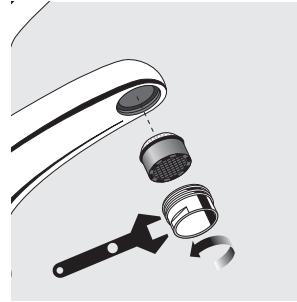

Aeratore / Aerator