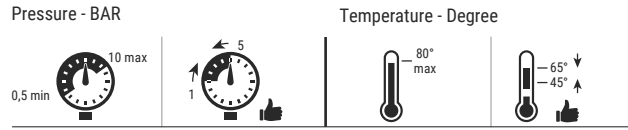

Prima di iniziare / Before starting