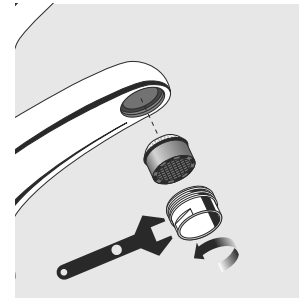

ART. 9051

Miscelatore lavello con bocca girevole e attacco a 3 vie.

Single-lever sink mixer with swivel spout and 3 ways connection.

Mitigeur évier avec bec pivotant et connexion à 3 voies.

Mezclador de fregadero con boca giratoria y acoplamiento de 3 vías.

Смеситель кухонный с поворотным изливом и тройником.

Cartuccia / Cartridge

Vitone / Headwork

Aeratore / Aerator

Cura del prodotto / Product care

Water	Alcohol	Microfiber	Detergent	Sponge

L'impiego di prodotti non consigliati può deteriorare irrimediabilmente le superfici. Emmevi Rubinetterie S.r.l. non risponderà del danno.