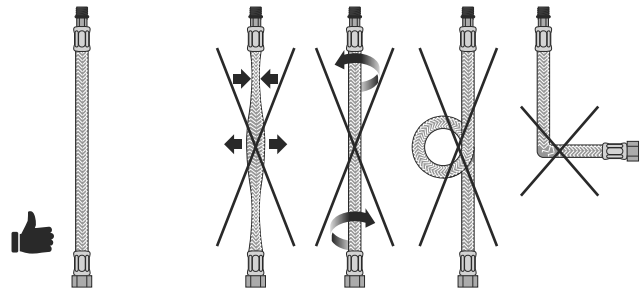

ART. 9051

Miscelatore lavello con bocca girevole e attacco a 3 vie.

Single-lever sink mixer with swivel spout and 3 ways connection.

Mitigeur évier avec bec pivotant et connexion à 3 voies.

Mezclador de fregadero con boca giratoria y acoplamiento de 3 vías.

Non inclusi - Not Included

Installazione / Installation

A 1

Installazione / Installation

B 1

Installazione / Installation

A B 2

Installazione / Installation