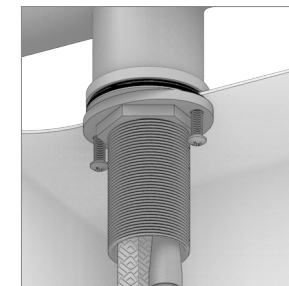

Cura del prodotto / Product care

Water	Alcohol	Microfiber	Detergent	Sponge

L'impiego di prodotti non consigliati può deteriorare irrimediabilmente le superfici. Emmevi Rubinetterie S.r.l. non risponderà del danno.

Incorrect cleaning may permanently ruin the surface of the products. Emmevi Rubinetterie S.r.l. may not be held liable for damage.

cod. C07907

emmevi
rubinetterie

Istruzioni di montaggio
Installation instructions
Montageanleitung
Instructions de montage
Руководство по монтажу
Керівництво по монтажу

A

B