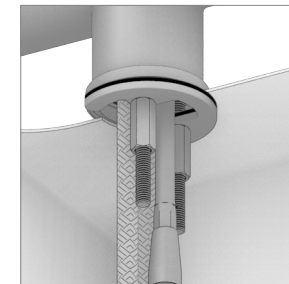

3 WAYS

Emmevi Rubinetterie S.r.l.

Via Brughiere, 38 - 28017 San Maurizio d'Opaglio
(NO) Italy

Tel. +39 0322 950157
Fax +39 0322 967531

info@emmevi.it
www.emmevi.it