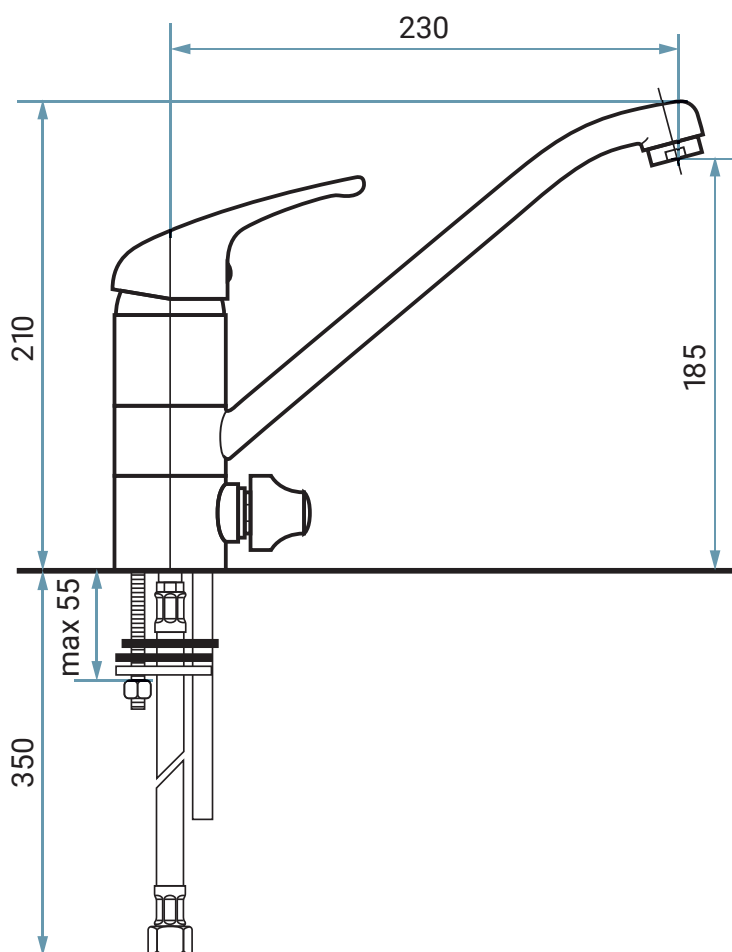

ART. 9051

Miscelatore lavello con bocca girevole e attacco a 3 vie.

Single-lever sink mixer with swivel spout and 3 ways connection.

Mitigeur évier avec bec pivotant et connexion à 3 voies.

Mezclador de fregadero con boca giratoria y acoplamiento de 3 vías.

Смеситель кухонный с поворотным изливом и тройником.