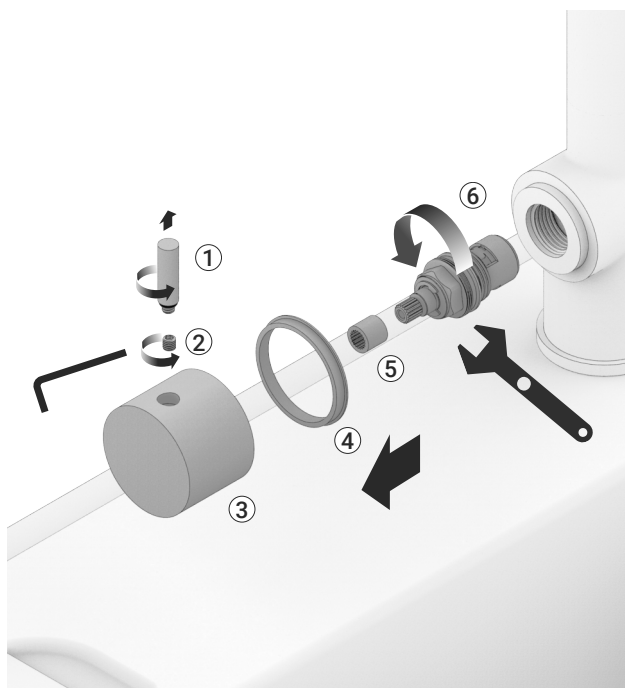

ART. 9051

Miscelatore lavello con bocca girevole e attacco a 3 vie.

Single-lever sink mixer with swivel spout and 3 ways connection.

Mitigeur évier avec bec pivotant et connexion à 3 voies.

Mezclador de fregadero con boca giratoria y acoplamiento de 3 vías.

Смеситель кухонный с поворотным изливом и тройником.

Cartuccia / Cartridge

Vitone / Headwork

Aeratore / Aerator

Cura del prodotto / Product care

Water	Alcohol	Microfiber	Detergent	Sponge

L'impiego di prodotti non consigliati può deteriorare irrimediabilmente le superfici. Emmevi Rubinetterie S.r.l. non risponderà del danno.