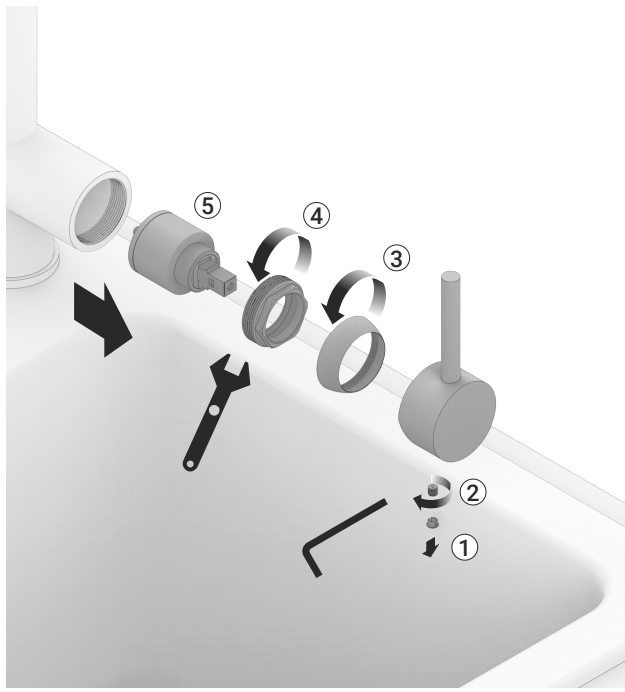

ART. 9051

Miscelatore lavello con bocca girevole e attacco a 3 vie.

Single-lever sink mixer with swivel spout and 3 ways connection.

Mitigeur évier avec bec pivotant et connexion à 3 voies.

Mezclador de fregadero con boca giratoria y acoplamiento de 3 vías.

Смеситель кухонный с поворотным изливом и тройником.

Cartuccia / Cartridge

Vitone / Headwork

Aeratore / Aerator

Cura del prodotto / Product care

Water	Alcohol	Microfiber	Detergent	Sponge

L'impiego di prodotti non consigliati può deteriorare irrimediabilmente le superfici. Emmevi Rubinetterie S.r.l. non risponderà del danno.