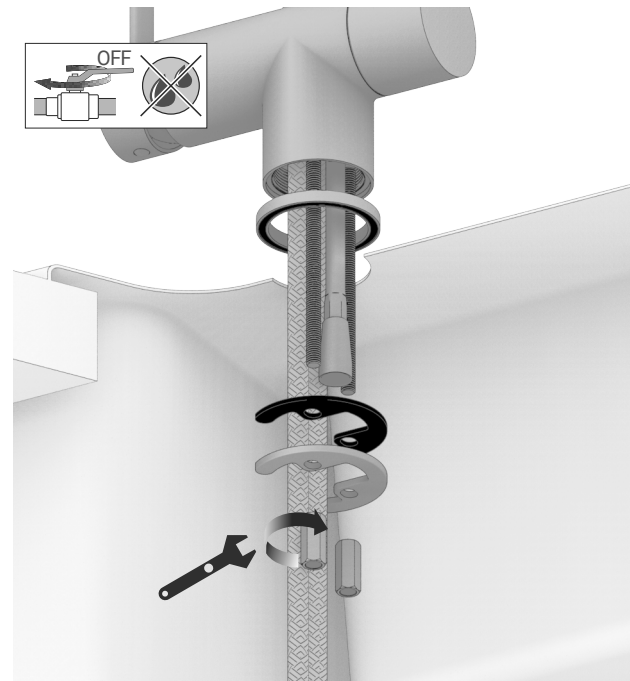

ART. 9051

Miscelatore lavello con bocca girevole e attacco a 3 vie.

Single-lever sink mixer with swivel spout and 3 ways connection.

Mitigeur évier avec bec pivotant et connexion à 3 voies.

Mezclador de fregadero con boca giratoria y acoplamiento de 3 vías.

Non inclusi - Not Included

Installazione / Installation

A 1

Installazione / Installation

B 1

Installazione / Installation

A B 2

Installazione / Installation