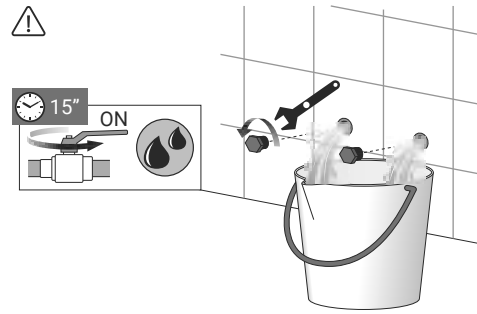

ART. 9051

Miscelatore lavello con bocca girevole e attacco a 3 vie.

Single-lever sink mixer with swivel spout and 3 ways connection.

Mitigeur évier avec bec pivotant et connexion à 3 voies.

Mezclador de fregadero con boca giratoria y acoplamiento de 3 vías.

Non inclusi - Not Included

Installazione / Installation

A 1

Installazione / Installation

B 1

Installazione / Installation

A B 2

Installazione / Installation