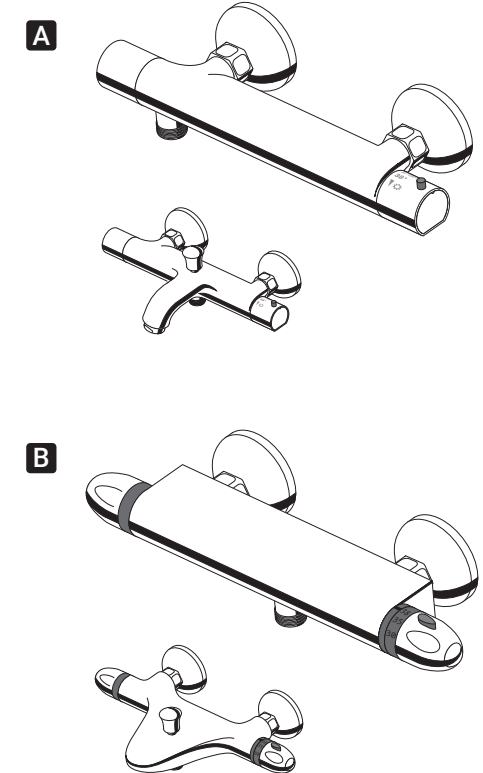

Cura del prodotto / Product care

Water	Alcohol	Microfiber	Detergent	Sponge
				YES NO

⚠ L'impiego di prodotti non consigliati può deteriorare irrimediabilmente le superfici. Emmevi Rubinetterie S.r.l. non risponderà del danno.

Incorrect cleaning may permanently ruin the surface of the products. Emmevi Rubinetterie S.r.l. may not be held liable for damage.

emmevi
rubinetterie

Istruzioni di montaggio
Installation instructions
Montageanleitung
Instructions de montage
Руководство по монтажу
Керівництво по монтажу