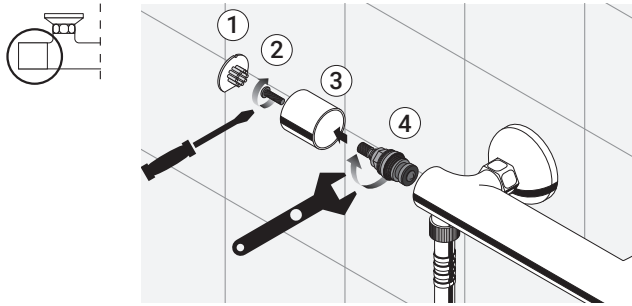

Смеситель настенный термостатический с душем без принадлежностей.

Cartuccia / Cartridge

A

Cartuccia / Cartridge

B

Utilizzo / Use

A

Utilizzo / Use