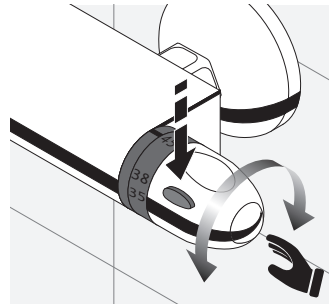

Utilizzo / Use

B