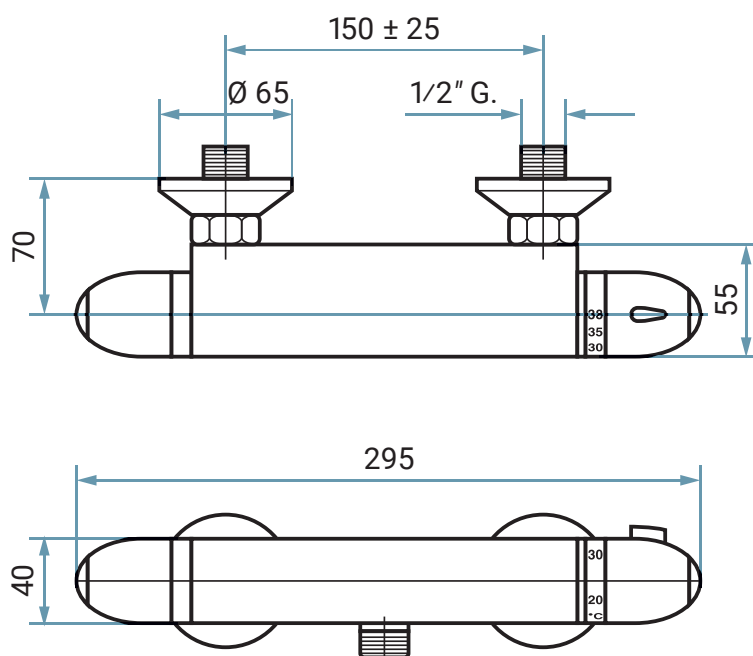

Смеситель настенный термостатический с душем без принадлежностей.

Cartuccia / Cartridge

A

Cartuccia / Cartridge

B

Utilizzo / Use

A

Utilizzo / Use