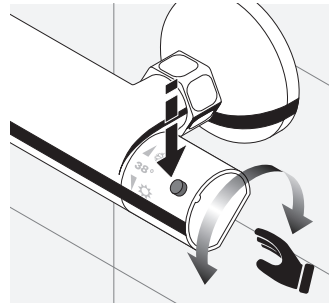

Смеситель настенный термостатический с душем без принадлежностей.

Cartuccia / Cartridge

A

Cartuccia / Cartridge

B

Utilizzo / Use

A

Utilizzo / Use