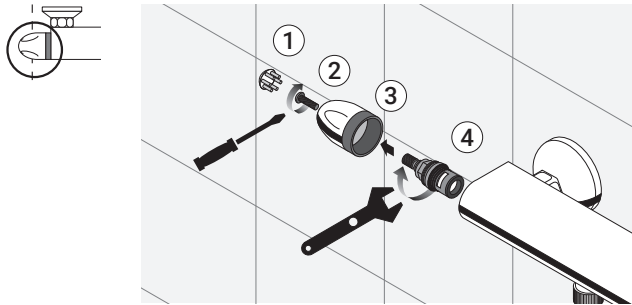

Смеситель настенный термостатический с душем без принадлежностей.

Cartuccia / Cartridge

A

Cartuccia / Cartridge

B

Utilizzo / Use

A

Utilizzo / Use