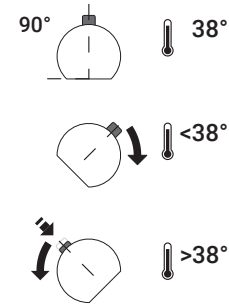

Смеситель настенный термостатический с душем без принадлежностей.

Cartuccia / Cartridge

A

Cartuccia / Cartridge

B

Utilizzo / Use

A

Utilizzo / Use