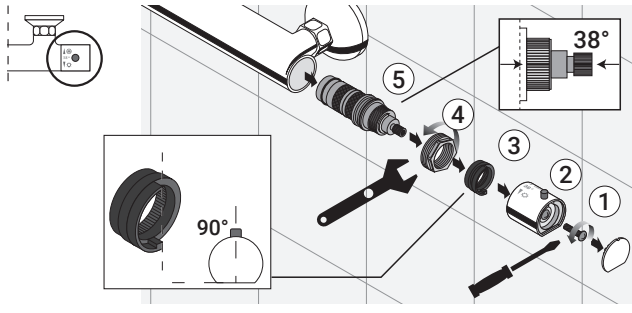

Смеситель настенный термостатический с душем без принадлежностей.

Cartuccia / Cartridge

A

Cartuccia / Cartridge

B

Utilizzo / Use

A

Utilizzo / Use