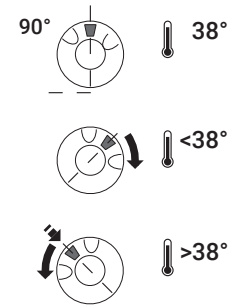

Utilizzo / Use

B