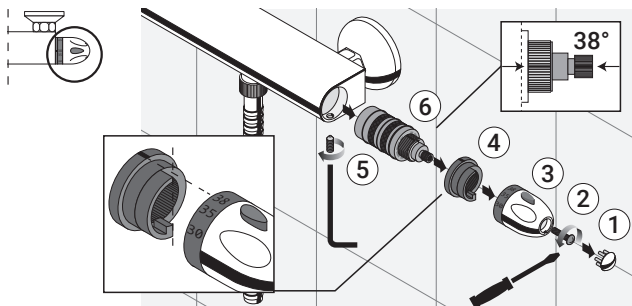

Смеситель настенный термостатический с душем без принадлежностей.

Cartuccia / Cartridge

A

Cartuccia / Cartridge

B

Utilizzo / Use

A

Utilizzo / Use