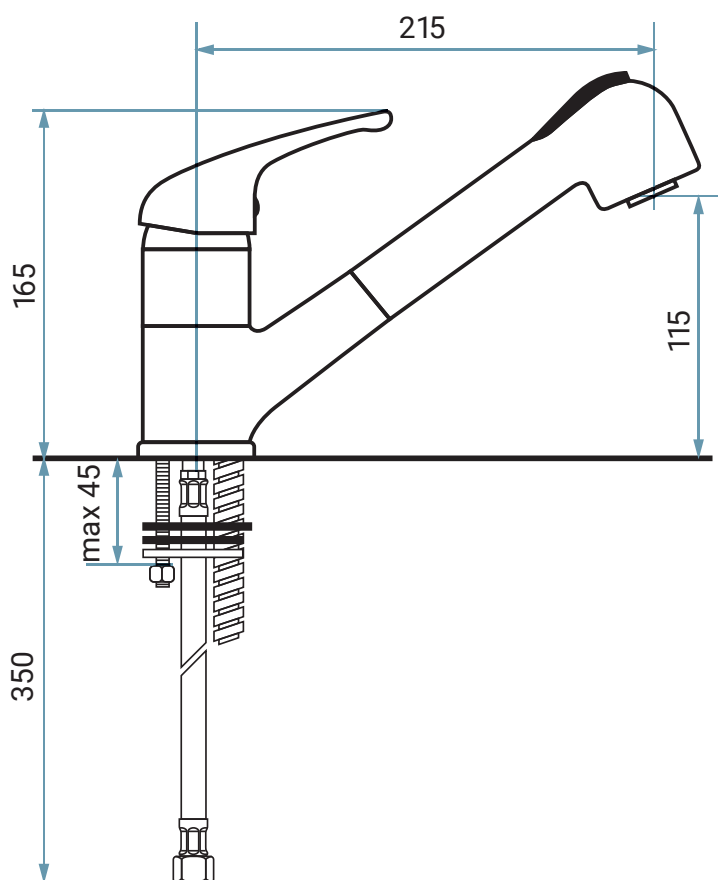

ART. 9065

Miscelatore lavello con doccetta estraibile e bocca girevole.

Single-lever sink mixer with pull-out spray and swivel spout.

Mitigeur évier avec douchette extractible et bec pivotant.

Mezclador de fregadero con ducha de mano extraíble y boca giratoria.

Смеситель кухонный с поворотным изливом - съемной душевой сеткой.

Cartuccia / Cartridge

Aeratore / Aerator

Istruzioni di montaggio
Installation instructions
Montageanleitung
Instructions de montage
Руководство по монтажу
Керівництво по монтажу