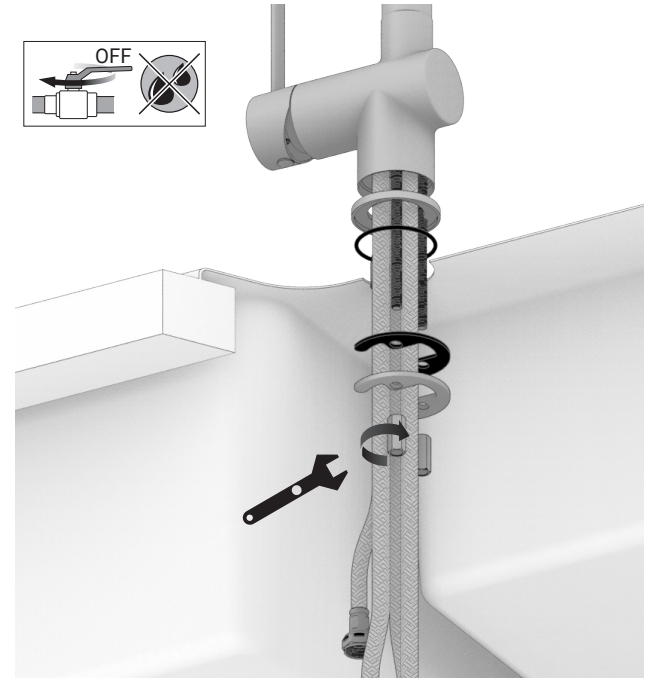

Installazione / Installation

C 1