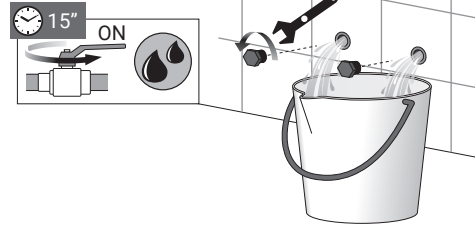

Prima di iniziare / Before starting

Pressure - BAR

Temperature - Degree

Non inclusi - Not included