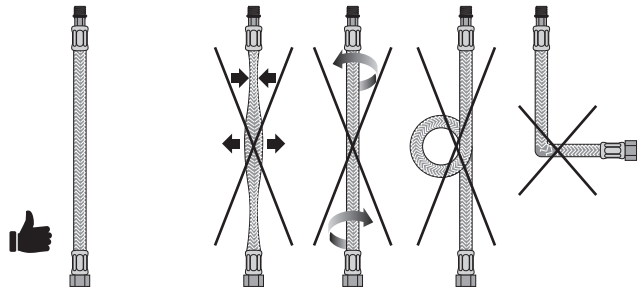

Prima di iniziare / Before starting

Pressure - BAR

Temperature - Degree

Non inclusi - Not included