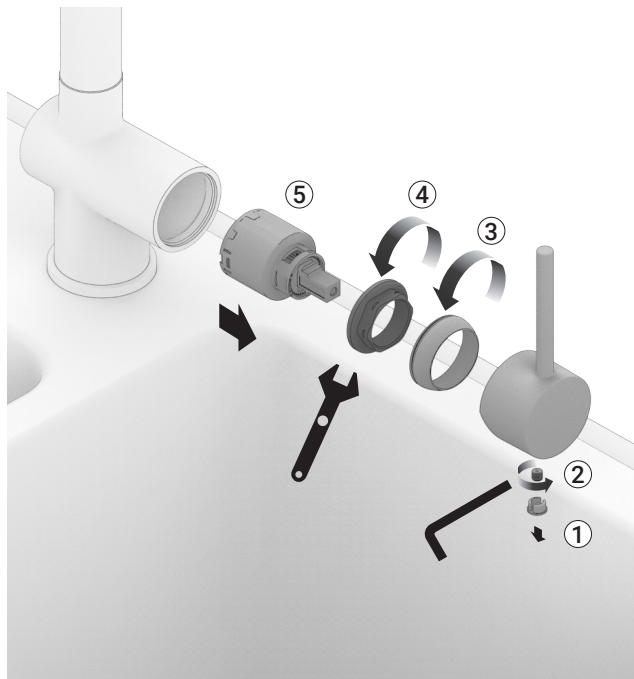

ART. 9065

Miscelatore lavello con doccetta estraibile e bocca girevole.

Single-lever sink mixer with pull-out spray and swivel spout.

Mitigeur évier avec douchette extractible et bec pivotant.

Mezclador de fregadero con ducha de mano extraíble y boca giratoria.

Смеситель кухонный с поворотным изливом - съемной душевой сеткой.

Cartuccia / Cartridge

Aeratore / Aerator

Istruzioni di montaggio
Installation instructions
Montageanleitung
Instructions de montage
Руководство по монтажу
Керівництво по монтажу