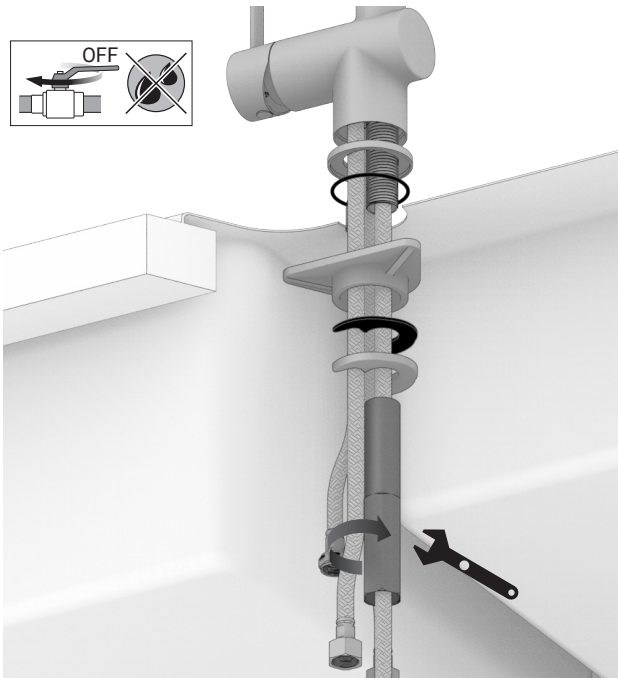

Installazione / Installation

B 1