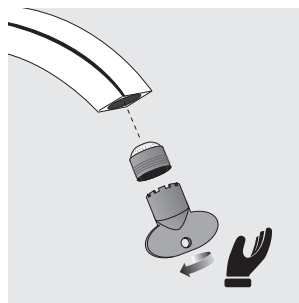

ART. 9065

Miscelatore lavello con doccetta estraibile e bocca girevole.

Single-lever sink mixer with pull-out spray and swivel spout.

Mitigeur évier avec douchette extractible et bec pivotant.

Mezclador de fregadero con ducha de mano extraíble y boca giratoria.

Смеситель кухонный с поворотным изливом - съемной душевой сеткой.

Cartuccia / Cartridge

Aeratore / Aerator

Istruzioni di montaggio
Installation instructions
Montageanleitung
Instructions de montage
Руководство по монтажу
Керівництво по монтажу