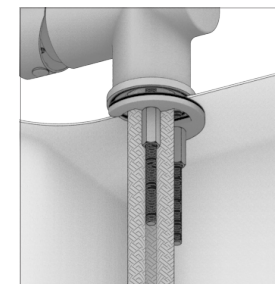

Cura del prodotto / Product care

Water	Alcohol	Microfiber	Detergent	Sponge
				YES NO

⚠ L'impiego di prodotti non consigliati può deteriorare irrimediabilmente le superfici. Emmevi Rubinetterie S.r.l. non risponderà del danno.

Incorrect cleaning may permanently ruin the surface of the products. Emmevi Rubinetterie S.r.l. may not be held liable for damage.

Emmevi Rubinetterie S.r.l.

Via Brughiere, 38 - 28017 San Maurizio d'Opaglio
(NO) Italy

Tel. +39 0322 950157
Fax +39 0322 967531

info@emmevi.it
www.emmevi.it