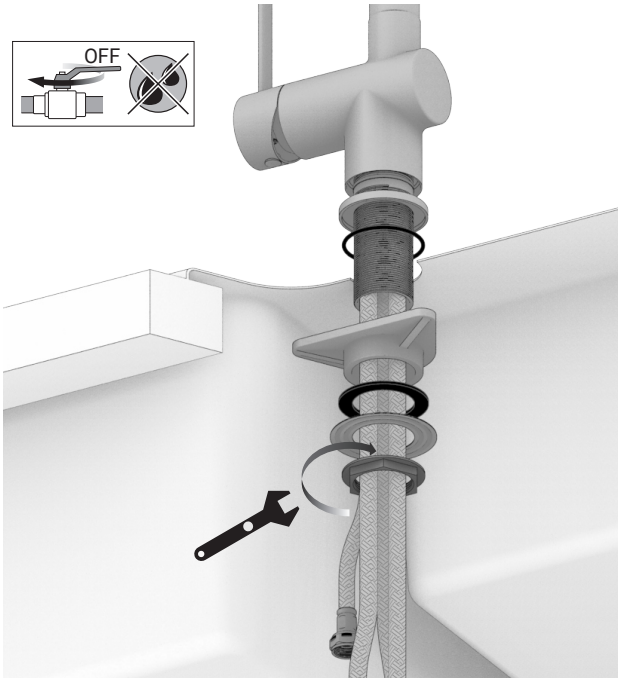

ART. 9065

Miscelatore lavello con doccetta estraibile e bocca girevole.

Single-lever sink mixer with pull-out spray and swivel spout.

Mitigeur évier avec douchette extractible et bec pivotant.

Mezclador de fregadero con ducha de mano extraíble y boca giratoria.

Installazione / Installation

C 1

Installazione / Installation

B 1

A B C 2