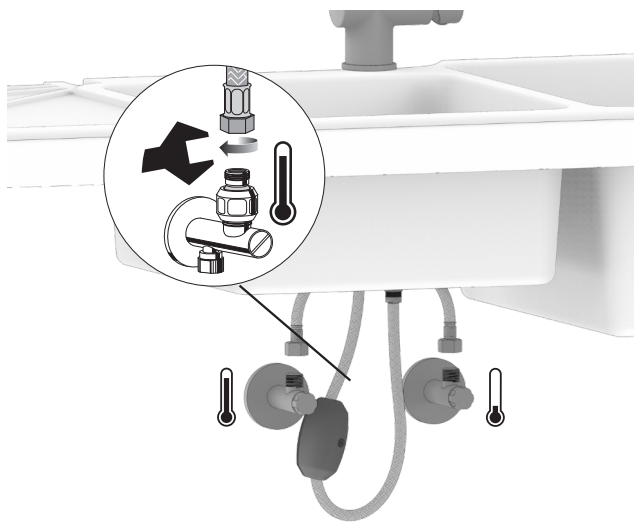

ART. 9065

Miscelatore lavello con doccetta estraibile e bocca girevole.

Single-lever sink mixer with pull-out spray and swivel spout.

Mitigeur évier avec douchette extractible et bec pivotant.

Mezclador de fregadero con ducha de mano extraíble y boca giratoria.

Смеситель кухонный с поворотным изливом - съемной душевой сеткой.

Cartuccia / Cartridge

Aeratore / Aerator

Istruzioni di montaggio
Installation instructions
Montageanleitung
Instructions de montage
Руководство по монтажу
Керівництво по монтажу