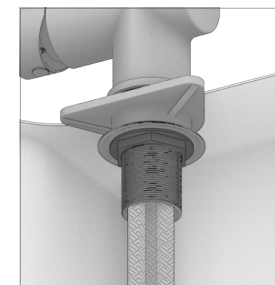

Istruzioni di montaggio
Installation instructions
Montageanleitung
Instructions de montage
Руководство по монтажу
Керівництво по монтажу

A

B