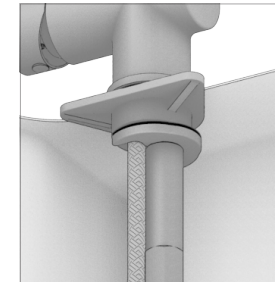

Istruzioni di montaggio
Installation instructions
Montageanleitung
Instructions de montage
Руководство по монтажу
Керівництво по монтажу

A

B

C

Cura del prodotto / Product care

Water	Alcohol	Microfiber	Detergent	Sponge
				YES NO

⚠ L'impiego di prodotti non consigliati può deteriorare irrimediabilmente le superfici. Emmevi Rubinetterie S.r.l. non risponderà del danno.

Incorrect cleaning may permanently ruin the surface of the products. Emmevi Rubinetterie S.r.l. may not be held liable for damage.

Emmevi Rubinetterie S.r.l.

Via Brughiere, 38 - 28017 San Maurizio d'Opaglio
(NO) Italy

Tel. +39 0322 950157
Fax +39 0322 967531

info@emmevi.it
www.emmevi.it