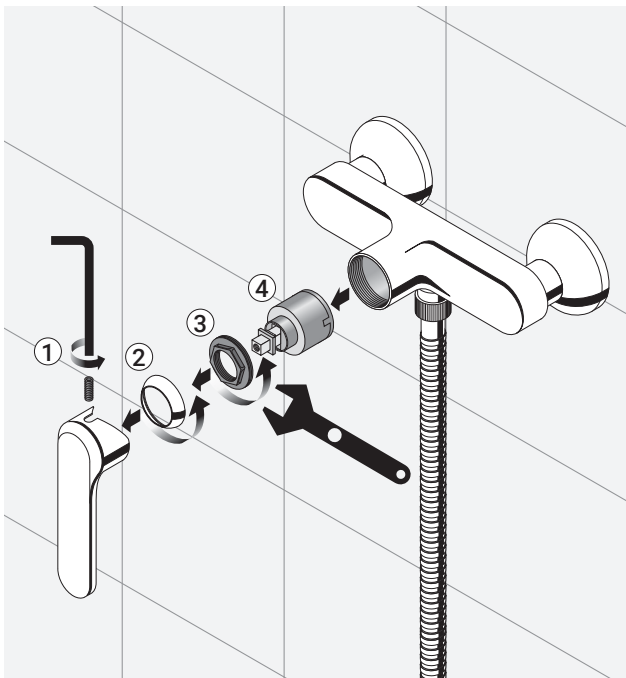

Cartuccia / Cartridge

B