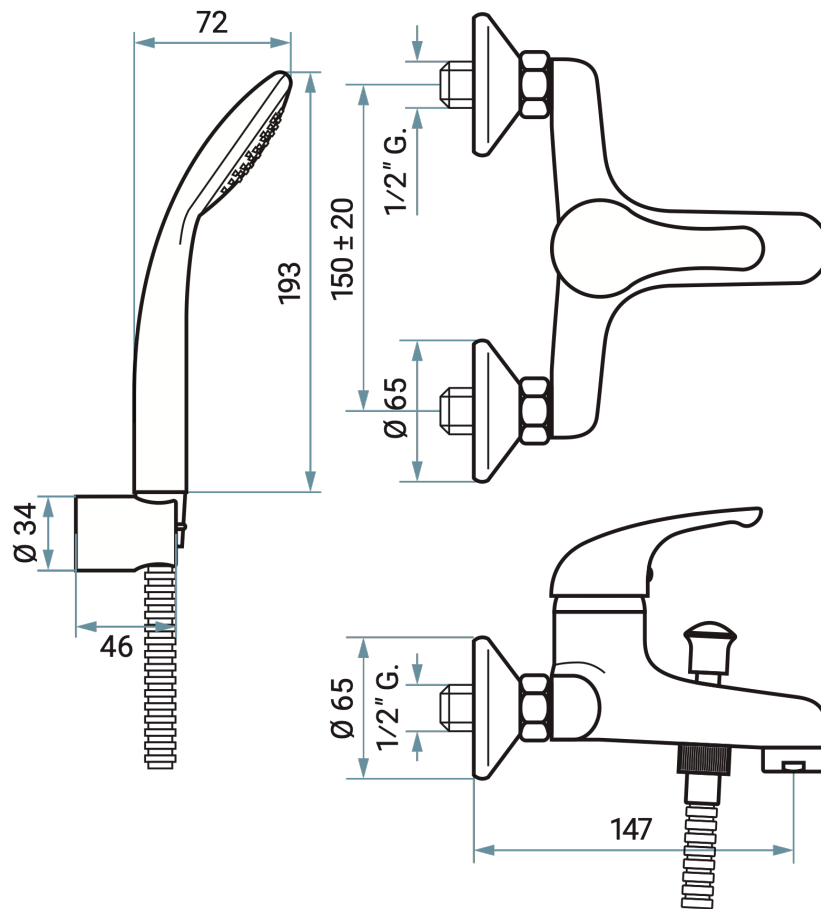

ART. 8001B

giglio

Miscelatore vasca esterno con accessori.
Single-lever bath mixer with accessories.
Mitigeur bain avec accessoires.
Mezclador de bañera externo con accesorios.
Смеситель настенный для ванны с принадлежностями.