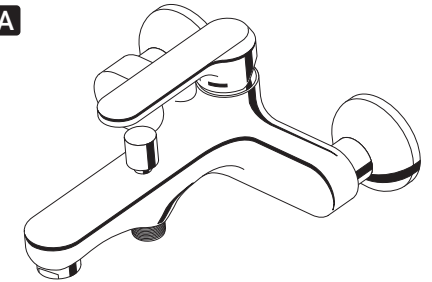

Cura del prodotto / Product care

Water	Alcohol	Microfiber	Detergent	Sponge
				YES NO

⚠ L'impiego di prodotti non consigliati può deteriorare irrimediabilmente le superfici. Emmevi Rubinetterie S.r.l. non risponderà del danno.

Incorrect cleaning may permanently ruin the surface of the products. Emmevi Rubinetterie S.r.l. may not be held liable for damage.

Istruzioni di montaggio
Installation instructions
Montageanleitung
Instructions de montage
Руководство по монтажу
Керівництво по монтажу

A