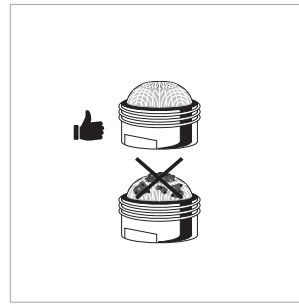

ART. 8001B

giglio

Miscelatore vasca esterno con accessori.
Single-lever bath mixer with accessories.
Mitigeur bain avec accessoires.
Mezclador de bañera externo con accesorios.
Смеситель настенный для ванны с принадлежностями.

Cartuccia / Cartridge

A

Cartuccia / Cartridge

B

Aeratore / Aerator

Cura del prodotto / Product care

| Water | Alcohol | Microfiber | Detergent | Sponge |
|-------|---------|------------|-----------|-----------|
| | | | | |
| | | | | YES NO |