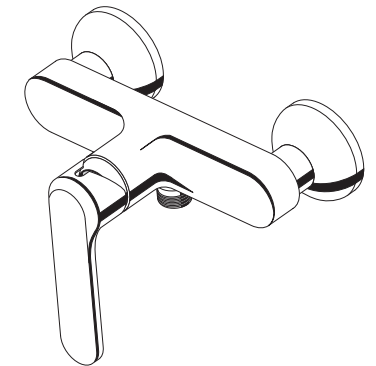

Cartuccia / Cartridge

A

Cartuccia / Cartridge

B

Aeratore / Aerator

Cura del prodotto / Product care

Water	Alcohol	Microfiber	Detergent	Sponge
				YES NO

⚠ L'impiego di prodotti non consigliati può deteriorare irrimediabilmente le superfici. Emmevi Rubinetterie S.r.l. non risponderà del danno.

Incorrect cleaning may permanently ruin the surface of the products. Emmevi Rubinetterie S.r.l. may not be held liable for damage.

Istruzioni di montaggio
Installation instructions
Montageanleitung
Instructions de montage
Руководство по монтажу
Керівництво по монтажу

A

B

Emmevi Rubinetterie S.r.l.

Via Brughiere, 38 - 28017 San Maurizio d'Opaglio
(NO) Italy

Tel. +39 0322 950157
Fax +39 0322 967531

info@emmevi.it
www.emmevi.it