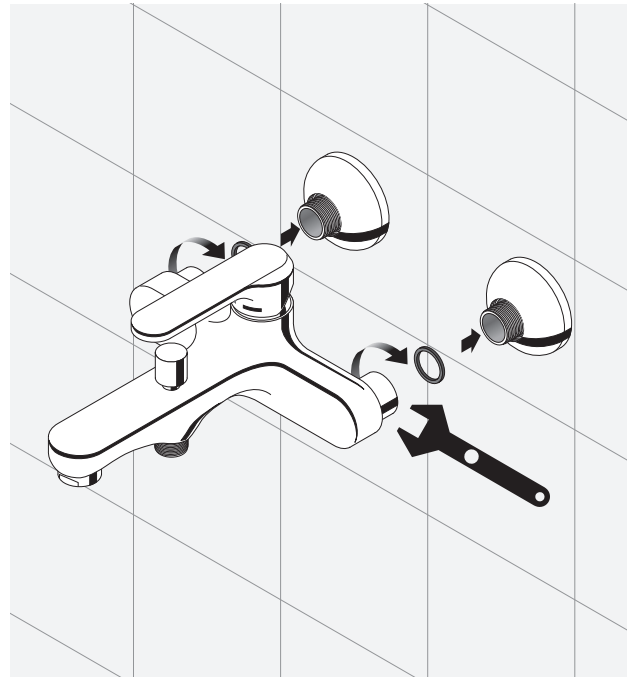

ART. 8001B

giglio

Miscelatore vasca esterno con accessori.
Single-lever bath mixer with accessories.
Mitigeur bain avec accessoires.
Mezclador de bañera externo con accesorios.
Смеситель настенный для ванны с принадлежностями.

Installazione / Installation

B **1**

Kit doccia / Shower set

A **B** **2**

A **3**

B **3**

Deviatore / Diverter

A **4**