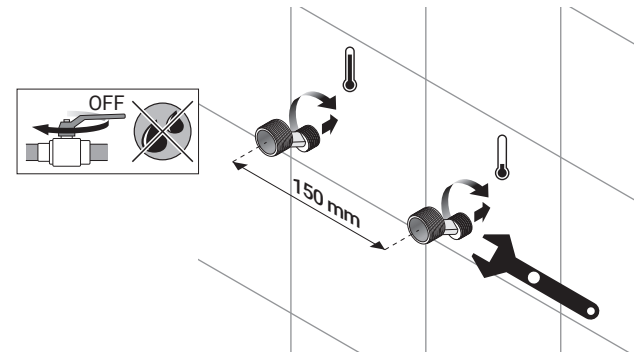

Prima di iniziare / Before starting

Pressure - BAR

Temperature - Degree

Non inclusi - Not included