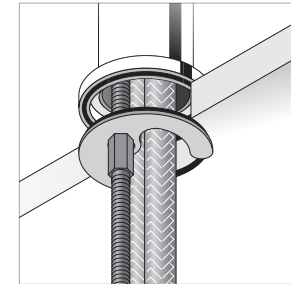

Scarico / Waste

Scarico / Waste

Cartuccia / Cartridge

Aeratore / Aerator

Cura del prodotto / Product care

Water	Alcohol	Microfiber	Detergent	Sponge
				YES NO

⚠ L'impiego di prodotti non consigliati può deteriorare irrimediabilmente le superfici. Emmevi Rubinetterie S.r.l. non risponderà del danno.

Incorrect cleaning may permanently ruin the surface of the products. Emmevi Rubinetterie S.r.l. may not be held liable for damage.

Istruzioni di montaggio
Installation instructions
Montageanleitung
Instructions de montage
Руководство по монтажу
Керівництво по монтажу

A

B

C

Emmevi Rubinetterie S.r.l.

Via Brughiere, 38 - 28017 San Maurizio d'Opaglio
(NO) Italy

Tel. +39 0322 950157
Fax +39 0322 967531

info@emmevi.it
www.emmevi.it