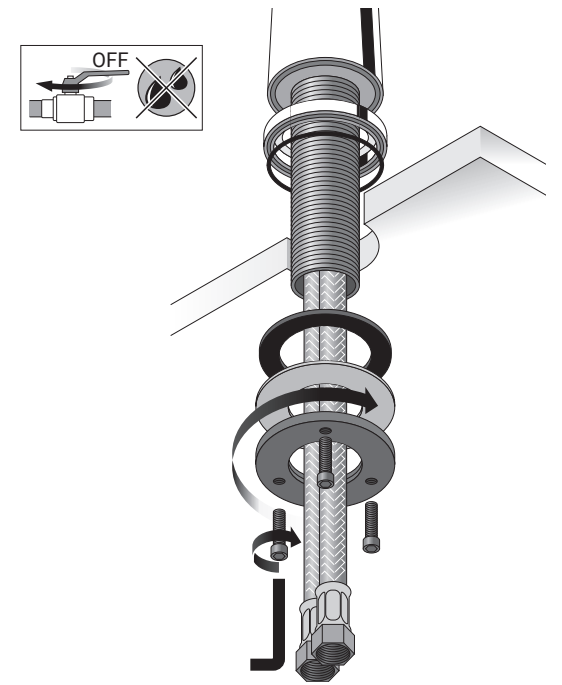

Installazione / Installation

C 1

A B C 2