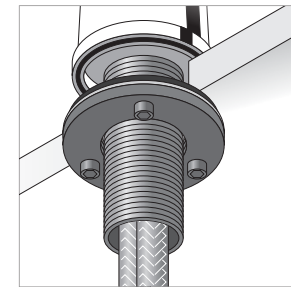

Emmevi Rubinetterie S.r.l.

Via Brughiere, 38 - 28017 San Maurizio d'Opaglio
(NO) Italy

Tel. +39 0322 950157
Fax +39 0322 967531

info@emmevi.it
www.emmevi.it