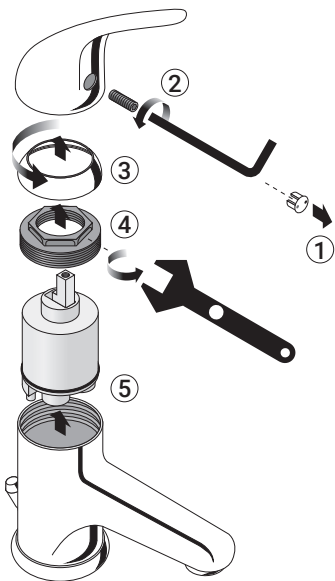

Scarico / Waste

Scarico / Waste

Cartuccia / Cartridge

Aeratore / Aerator

Cura del prodotto / Product care

Water	Alcohol	Microfiber	Detergent	Sponge
				YES NO

⚠ L'impiego di prodotti non consigliati può deteriorare irrimediabilmente le superfici. Emmevi Rubinetterie S.r.l. non risponderà del danno.

Incorrect cleaning may permanently ruin the surface of the products. Emmevi Rubinetterie S.r.l. may not be held liable for damage.

Istruzioni di montaggio
Installation instructions
Montageanleitung
Instructions de montage
Руководство по монтажу
Керівництво по монтажу

A

B

C

Emmevi Rubinetterie S.r.l.

Via Brughiere, 38 - 28017 San Maurizio d'Opaglio
(NO) Italy

Tel. +39 0322 950157
Fax +39 0322 967531

info@emmevi.it
www.emmevi.it