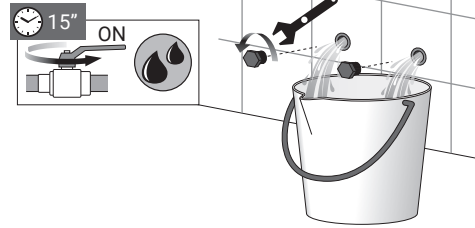

ART. 9007

Miscelatore lavello con bocca girevole.

Single-lever sink mixer with swivel spout.

Mitigeur évier avec bec pivotant.

Mezclador de fregadero con boca giratoria.

Смеситель кухонный с поворотным изливом.

Pressure - BAR

Temperature - Degree

Non inclusi - Not included

Installazione / Installation

A 1

Installazione / Installation

B 1

Installazione / Installation