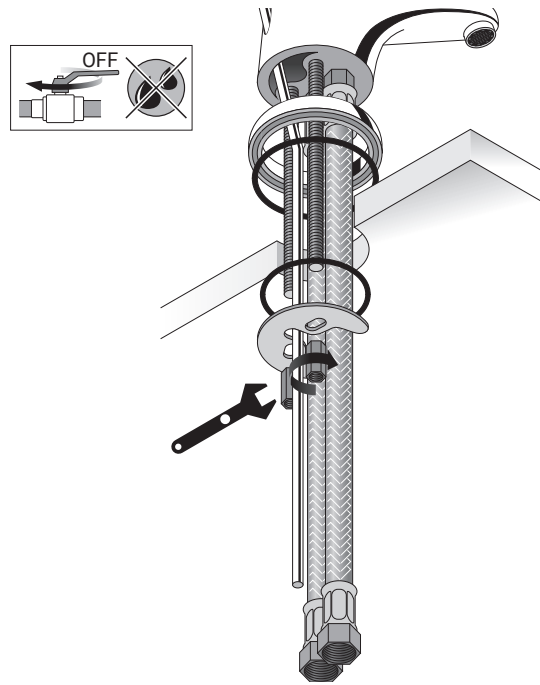

ART. 9007

Miscelatore lavello con bocca girevole.

Single-lever sink mixer with swivel spout.

Mitigeur évier avec bec pivotant.

Mezclador de fregadero con boca giratoria.

Смеситель кухонный с поворотным изливом.

Pressure - BAR

Temperature - Degree

Non inclusi - Not included

Installazione / Installation

A 1

Installazione / Installation

B 1

Installazione / Installation