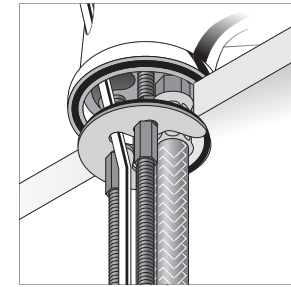

Cura del prodotto / Product care

Water	Alcohol	Microfiber	Detergent	Sponge
				YES NO

⚠ L'impiego di prodotti non consigliati può deteriorare irrimediabilmente le superfici. Emmevi Rubinetterie S.r.l. non risponderà del danno.

Incorrect cleaning may permanently ruin the surface of the products. Emmevi Rubinetterie S.r.l. may not be held liable for damage.

Istruzioni di montaggio
Installation instructions
Montageanleitung
Instructions de montage
Руководство по монтажу
Керівництво по монтажу

A

B