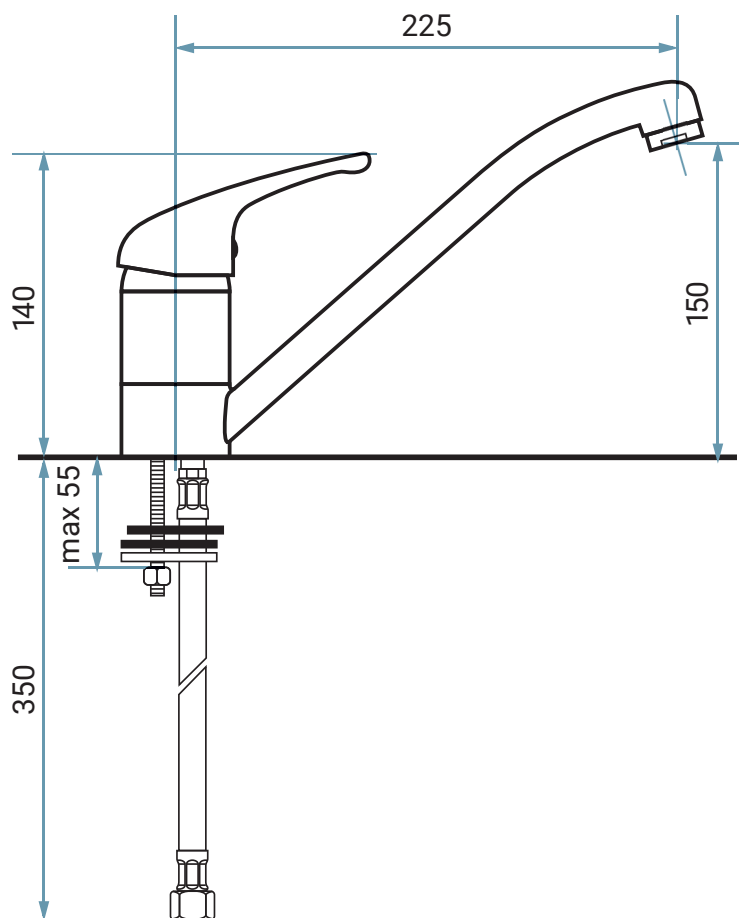

ART. 9007

Miscelatore lavello con bocca girevole.

Single-lever sink mixer with swivel spout.

Mitigeur évier avec bec pivotant.

Mezclador de fregadero con boca giratoria.

Смеситель кухонный с поворотным изливом.