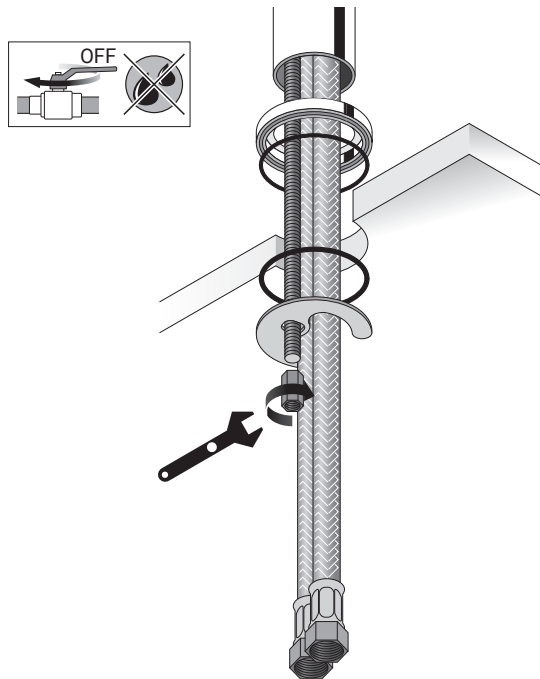

ART. 9007

Miscelatore lavello con bocca girevole.

Single-lever sink mixer with swivel spout.

Mitigeur évier avec bec pivotant.

Mezclador de fregadero con boca giratoria.

Смеситель кухонный с поворотным изливом.

Pressure - BAR

Temperature - Degree

Non inclusi - Not included

Installazione / Installation

A 1

Installazione / Installation

B 1

Installazione / Installation