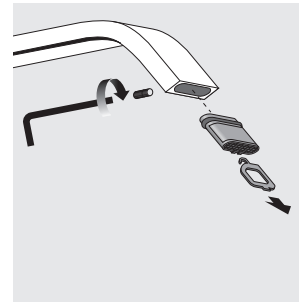

Scarico / Waste

Scarico / Waste

Cartuccia / Cartridge

Aeratore / Aerator

Cura del prodotto / Product care

Water	Alcohol	Microfiber	Detergent	Sponge
				YES NO

⚠ L'impiego di prodotti non consigliati può deteriorare irrimediabilmente le superfici. Emmevi Rubinetterie S.r.l. non risponderà del danno.