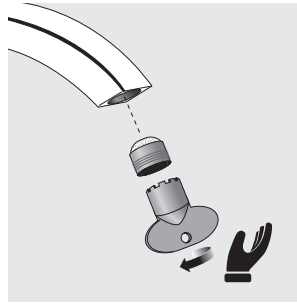

ART. 9007

Miscelatore lavello con bocca girevole.

Single-lever sink mixer with swivel spout.

Mitigeur évier avec bec pivotant.

Mezclador de fregadero con boca giratoria.

Смеситель кухонный с поворотным изливом.

Scarico / Waste

Scarico / Waste

Cartuccia / Cartridge

Aeratore / Aerator

Cura del prodotto / Product care

Water	Alcohol	Microfiber	Detergent	Sponge
				YES NO

⚠ L'impiego di prodotti non consigliati può deteriorare irrimediabilmente le superfici. Emmevi Rubinetterie S.r.l. non risponderà del danno.