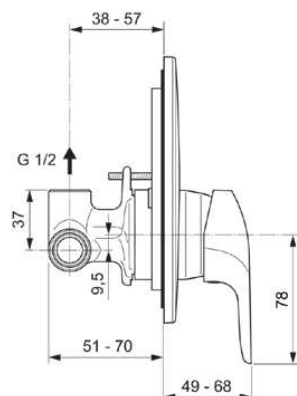

CERAFLEX

A6757AA

CERAFLEX | Miscelatore ad incasso per doccia 163x138x159.5 mm con finiture cromato, Kit 1 included, 29 l/min (3 bar) | Tecnologia Click, EPD, SmartShine

Immagine & disegno

Informazioni generali

Categoria di prodotto:	Miscelatori doccia
Sotto categoria di prodotto:	Miscelatore ad incasso per doccia
Brand:	Ideal Standard
Nome Collezione:	CERAFLEX
Designer:	Artefakt
Colour:	AA - Cromato
Finitura della superficie:	lucido
Altezza (mm):	159.5
Larghezza (mm):	163
Lunghezza / Profondità (mm):	100 - 138
Metodo di fissaggio:	Kit 1 incluso
Peso netto (Kg):	0.96
Codice EAN:	4015413340656

Specifiche di prodotto

Quantità di piastre:	1
Numero di maniglie:	1
Codice colore:	AA
Descrizione colore:	cromato
Tecnologia Cool Body:	No
Tempo di risciacquo regolabile:	No
Utilizzo della maniglia:	Controllo del volume e della temperatura
Posizione della maniglia:	Davanti
Materiale:	Metallo
Materiale rosone (i):	Plastica
Materiale maniglia:	Metallo
Materiale:	Ottone
Portata massima a 3 bar (l):	29
Portata massima a 3 bar (l) per tutte le uscite:	29

CERAFLEX

A6757AA

CERAFLEX | Miscelatore ad incasso per doccia 163x138x159.5 mm con finiture cromato, Kit 1 included, 29 l/min (3 bar) | Tecnologia Click, EPD, SmartShine

Specifiche di prodotto

Portata massima a 3 bar (l) per l'uscita principale:	29
Pressione massima di esercizio (bar):	10
Pressione minima di esercizio (bar):	0.5
Tecnologia PVD:	No
Forma attacco (i):	Rotondo
Smartshine:	Sì
Tipologia finitura:	cromato
Finitura della superficie:	lucido
Limitatore della temperatura:	Sì
Tipo di maniglia:	Leva di comando
Tipologia di controllo della temperatura:	Funzionamento manuale
Con rosone (i):	Sì
Con maniglia/e:	Sì
Con doccetta:	No
Con soffione doccia:	No
Con vello sigillante:	No
Con kit doccia:	No
Metodo di fissaggio:	Kit 1 incluso
Metodo di montaggio:	A muro/incasso
Con valvola di non ritorno:	No