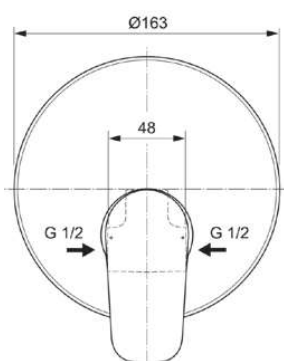

CERAFLEX

A6757AA

CERAFLEX | Miscelatore ad incasso per doccia 163x138x159.5 mm con finiture cromato, Kit 1 included, 29 l/min (3 bar) | Tecnologia Click, EPD, SmartShine

Immagine & disegno

Informazioni generali

Categoria di prodotto:	Miscelatori doccia
Sotto categoria di prodotto:	Miscelatore ad incasso per doccia
Brand:	Ideal Standard
Nome Collezione:	CERAFLEX
Designer:	Artefakt
Colour:	AA - Cromato
Finitura della superficie:	lucido
Altezza (mm):	159.5
Larghezza (mm):	163
Lunghezza / Profondità (mm):	100 - 138
Metodo di fissaggio:	Kit 1 incluso
Peso netto (Kg):	0.96
Codice EAN:	4015413340656

Specifiche di prodotto

Quantità di piastre:	1
Numero di maniglie:	1
Codice colore:	AA
Descrizione colore:	cromato
Tecnologia Cool Body:	No
Tempo di risciacquo regolabile:	No
Utilizzo della maniglia:	Controllo del volume e della temperatura
Posizione della maniglia:	Davanti
Materiale:	Metallo
Materiale rosone (i):	Plastica
Materiale maniglia:	Metallo
Materiale:	Ottone
Portata massima a 3 bar (l):	29
Portata massima a 3 bar (l) per tutte le uscite:	29

CERAFLEX

A6757AA

CERAFLEX | Miscelatore ad incasso per doccia 163x138x159.5 mm con finiture cromato, Kit 1 included, 29 l/min (3 bar) | Tecnologia Click, EPD, SmartShine

Specifiche di prodotto

Portata massima a 3 bar (l) per l'uscita principale:	29
Pressione massima di esercizio (bar):	10
Pressione minima di esercizio (bar):	0.5
Tecnologia PVD:	No
Forma attacco (i):	Rotondo
Smartshine:	Sì
Tipologia finitura:	cromato
Finitura della superficie:	lucido
Limitatore della temperatura:	Sì
Tipo di maniglia:	Leva di comando
Tipologia di controllo della temperatura:	Funzionamento manuale
Con rosone (i):	Sì
Con maniglia/e:	Sì
Con doccetta:	No
Con soffione doccia:	No
Con vello sigillante:	No
Con kit doccia:	No
Metodo di fissaggio:	Kit 1 incluso
Metodo di montaggio:	A muro/incasso
Con valvola di non ritorno:	No