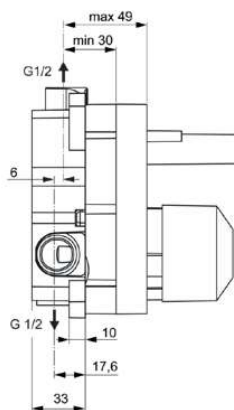

BUILT-IN

A1300NU

BUILT-IN | Kit incasso vasca & doccia 130x127x144 mm con finiture neutro, 20.5 l/min (3 bar) | Tecnologia Click

Immagine & disegno

Informazioni generali

Categoria di prodotto:	Kit corpo incasso
Sotto categoria di prodotto:	Kit incasso vasca & doccia
Brand:	Ideal Standard
Nome Collezione:	BUILT-IN
Colour:	NU - Neutro
Finitura della superficie:	Opaco
Altezza (mm):	144
Larghezza (mm):	130
Lunghezza / Profondità (mm):	127
Metodo di fissaggio:	Fissaggio a terra
Peso netto (Kg):	1.10
Codice EAN:	4015413334570

Caratteristiche

Tecnologia Click

Download

- [EPD](#)
- [Declaration of Conformity](#)
- [Spare Parts List](#)
- [Maintenance Guide](#)
- [Installation Guide](#)

Specifiche di prodotto

Codice colore:	NU
Descrizione colore:	neutro
Materiale:	Metallo
Portata massima a 3 bar (l):	20.5
Portata massima a 3 bar (l) per tutte le uscite:	20.5
Portata massima a 3 bar (l) per l'uscita principale:	20.5
Pressione massima di esercizio (bar):	10
Pressione minima di esercizio (bar):	0.5
Tecnologia PVD:	No
Finitura della superficie:	Opaco
Limitatore della temperatura:	Si
Numero di connessioni di ingresso dell'acqua:	2
Numero di connessioni di uscita dell'acqua:	2
Metodo di fissaggio:	Fissaggio a terra
Metodo di montaggio:	Incasso