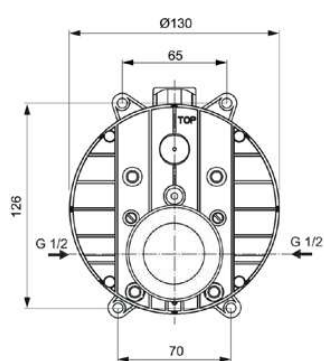

BUILT-IN

A1300NU

BUILT-IN | Kit incasso vasca & doccia 130x127x144 mm con finiture neutro, 20.5 l/min (3 bar) | Tecnologia Click

Immagine & disegno

Informazioni generali

Categoria di prodotto:	Kit corpo incasso
Sotto categoria di prodotto:	Kit incasso vasca & doccia
Brand:	Ideal Standard
Nome Collezione:	BUILT-IN
Colour:	NU - Neutro
Finitura della superficie:	Opaco
Altezza (mm):	144
Larghezza (mm):	130
Lunghezza / Profondità (mm):	127
Metodo di fissaggio:	Fissaggio a terra
Peso netto (Kg):	1.10
Codice EAN:	4015413334570

Caratteristiche

Tecnologia Click

Download

- [EPD](#)
- [Declaration of Conformity](#)
- [Spare Parts List](#)
- [Maintenance Guide](#)
- [Installation Guide](#)

Specifiche di prodotto

Codice colore:	NU
Descrizione colore:	neutro
Materiale:	Metallo
Portata massima a 3 bar (l):	20.5
Portata massima a 3 bar (l) per tutte le uscite:	20.5
Portata massima a 3 bar (l) per l'uscita principale:	20.5
Pressione massima di esercizio (bar):	10
Pressione minima di esercizio (bar):	0.5
Tecnologia PVD:	No
Finitura della superficie:	Opaco
Limitatore della temperatura:	Si
Numero di connessioni di ingresso dell'acqua:	2
Numero di connessioni di uscita dell'acqua:	2
Metodo di fissaggio:	Fissaggio a terra
Metodo di montaggio:	Incasso