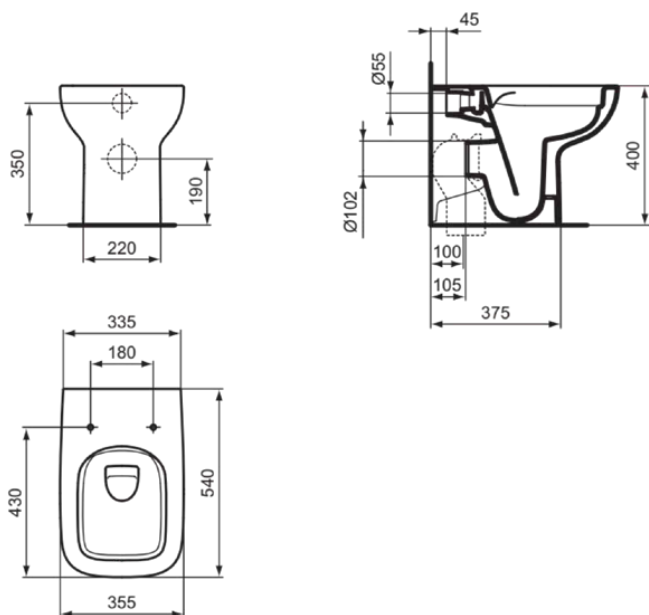

I.LIFE A

T452501

I.LIFE A | Vaso filoparete 355x540x400 mm, A cacciata con finiture bianco lucido, CL1 scarico completo 3.9 - 6 l/min, scarico orizzontale | CL1, RimLS+

Immagine & disegno

Informazioni generali

Categoria di prodotto:	Sanitari
Sotto categoria di prodotto:	Vaso filoparete
Brand:	Ideal Standard
Nome Collezione:	I.LIFE A
Designer:	Palomba Serafini Associati
Colour:	01 - Bianco Lucido
Finitura della superficie:	lucido
Altezza (mm):	400
Larghezza (mm):	355
Lunghezza / Profondità (mm):	540
Metodo di fissaggio:	Set di fissaggio
Peso netto (Kg):	22.00
Codice EAN:	8014140485926

Certificazioni:	EN 997
Classificazione DoP:	CL1-6A/5A/4A

Specifiche di prodotto

CL1 scarico completo massimo (litri):	6
CL1 scarico completo minimo (litri):	3.9
Modello per bambini:	No
Codice colore:	01
Descrizione colore:	bianco lucido
Fissaggi nascosti:	No
Tipo di risciacquo:	A cacciata
Design accessibile:	No
Materiale:	Ceramica
Materiale:	Vitreous china
Posizione scarico:	Centro
Orientamento scarico:	Orizzontale

I.LIFE A

T452501

I.LIFE A | Vaso filoparete 355x540x400 mm, A cacciata con finiture bianco lucido, CL1 scarico completo 3.9 - 6 l/min, scarico orizzontale | CL1, RimLS+

Specifiche di prodotto

Visibilità dello scarico:	Nascosta
Tecnologia PVD:	No
Posizione dell'ingresso dell'acqua:	Posteriore
Versione rialzata:	No
Finitura della superficie:	lucido
Tipo di approvvigionamento idrico:	Nascosta
Funzione bidet:	No
Con nicchia igienica / sedile vaso fisso:	No
Con estrazione degli odori:	No
Metodo di fissaggio:	Set di fissaggio
Metodo di montaggio:	A pavimento