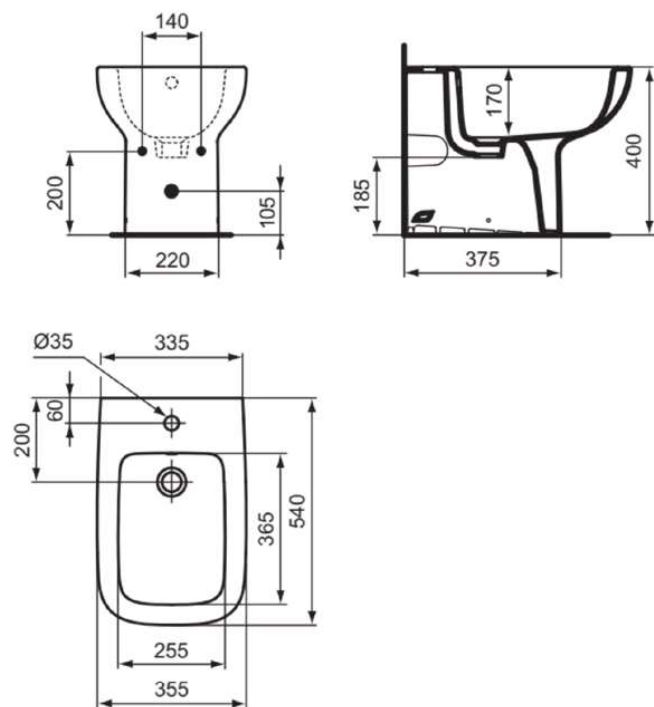

I.LIFE A

T452601

I.LIFE A | Bidet a terra filoparete 355x540x400 mm con finiture bianco lucido, 1 foro della rubinetteria, con troppopieno

Immagine & disegno

Informazioni generali

Categoria di prodotto:	Bidet
Sotto categoria di prodotto:	Bidet a terra filoparete
Brand:	Ideal Standard
Nome Collezione:	I.LIFE A
Designer:	Palomba Serafini Associati
Colour:	01 - Bianco Lucido
Finitura della superficie:	lucido
Altezza (mm):	400
Larghezza (mm):	355
Lunghezza / Profondità (mm):	540
Metodo di fissaggio:	Fissaggio a terra
Peso netto (Kg):	21.40
Codice EAN:	8014140485933

Download

- [• EPD](#)
- [• Spare Parts List](#)

Standard di prodotto & certificazioni

Certificazioni:	EN 14528
Classificazione DoP:	CL 25

Specifiche di prodotto

Quantità di fori per la rubinetteria:	1
Codice colore:	01
Descrizione colore:	bianco lucido
Fissaggi nascosti:	No
Possibilità di montaggio del coperchio:	No
Design accessibile:	No
Materiale:	Ceramica
Materiale:	Vitreous china
Troppopieno visibile:	Si
Tecnologia PVD:	No
Versione rialzata:	No
Finitura della superficie:	lucido
Tipo di troppopieno:	Rotondo
Copertura inclusa:	No
Con copertura dello scarico:	No
Con tappo di scarico:	No
Con troppopieno:	Si
Metodo di fissaggio:	Fissaggio a terra
Metodo di montaggio:	A pavimento