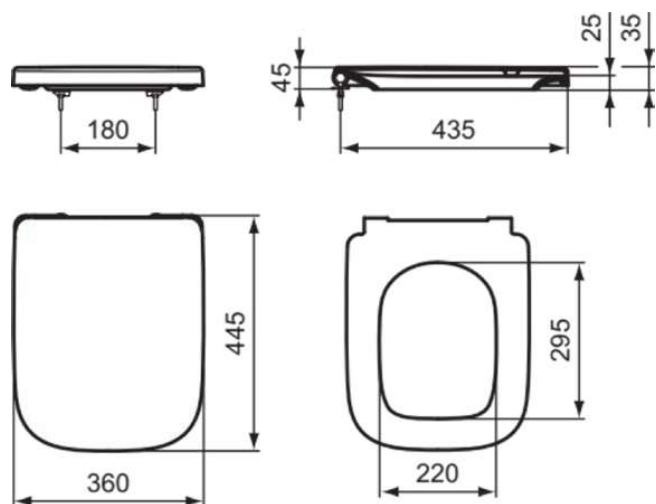

I.LIFE A

T453001

I.LIFE A | Sedile avvolgente 360x445x45 mm con finiture bianco lucido

Immagine & disegno

Informazioni generali

Categoria di prodotto:	Sedili
Sotto categoria di prodotto:	Sedile avvolgente
Brand:	Ideal Standard
Nome Collezione:	I.LIFE A
Designer:	Palomba Serafini Associati
Colour:	01 - Bianco Lucido
Finitura della superficie:	lucido
Altezza (mm):	45
Larghezza (mm):	360
Lunghezza / Profondità (mm):	445
Metodo di fissaggio:	Set cerniere
Peso netto (Kg):	2.36
VVS:	615324400
Codice EAN:	8014140485964

Download

- [• Installation Guide](#)
- [• Spare Parts List](#)

Specifiche di prodotto

Protezione antifurto:	No
Tipologia di chiusura:	Chiusura normale
Codice colore:	01
Descrizione colore:	bianco lucido
Posizione di fissaggio:	top
Per vaso wc universale:	No
Materiale cerniere:	Acciaio inox
Montaggio a cerniera:	cerniere presenti nel coprisedile
Materiale:	Plastica
Materiale:	Duroplast
Tecnologia PVD:	No
Opzione di sgancio rapido:	No
Modello slim:	No
Finitura della superficie:	lucido
Con nicchia igienica / sedile vaso fisso:	No
Con motivo/icona:	No