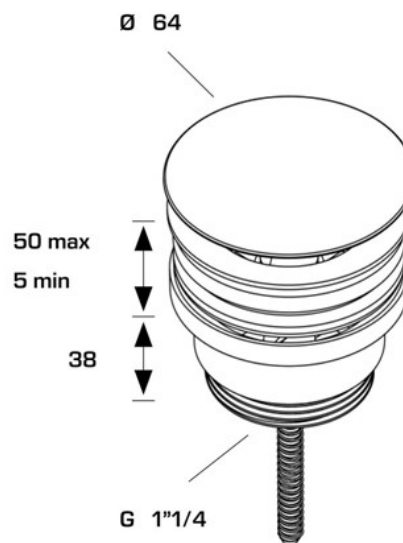

ARTICOLO

09610T54S7

ROYAL OTTONE A SCATTO

Tipologia Prodotto

Pilette e sifoni per lavabo/bidet

Pilette per lavabo/bidet

Informazioni Logistiche

Pezzi x Conf.: 50
Q.ta x Pallet: 1.200
Peso Unitario: 0,38500
Portata Lt/m.:

ORIGINE: MADE IN CINA

Cod.EAN13: 8030575032887

Cod Doganale :84818099

Scheda Tecnica

Modello: ROYAL OTTONE

Prodotto: Pilette con saltarello a pressione

Specifico: Con click clack, con vite centrale in acciaio Inox

Spec.Prod.: 1"1/4 x ø 65 mm

Materiale1: OTTONE

Materiale2:

Colore1: CROMATO

Colore2:

Certificazioni